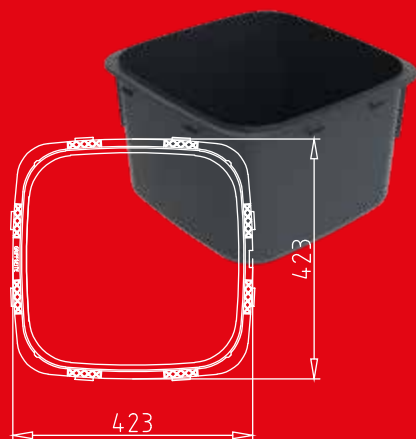

CITYBAC® SPECIAUX VARIO

SULO®

Spécialement conçu pour séparer la collecte des déchets et des matières recyclables

CITYBAC® VARIO

Un insert qui adapte le volume du bac. La collecte séparée des déchets et des matériaux recyclables nécessite bien plus qu'un simple système de conteneur flexible. SULO propose, pour satisfaire ces exigences, le système VARIO. Celui-ci permet l'adaptation rapide et peu coûteuse du volume des conteneurs grâce à l'ajout de l'insert VARIO.

Du grand au petit format

- Configuration facile du volume de conteneur souhaité
- Solide verrouillage de l'insert
- Conversion de conteneurs mobiles en volumes 40, 60 and 80 litres

① Encoche pour insert VARIO

40L

INSERT VARIO 40L

60L

INSERT VARIO 60L

80L

INSERT VARIO 80L

VARIO

sulo.fr