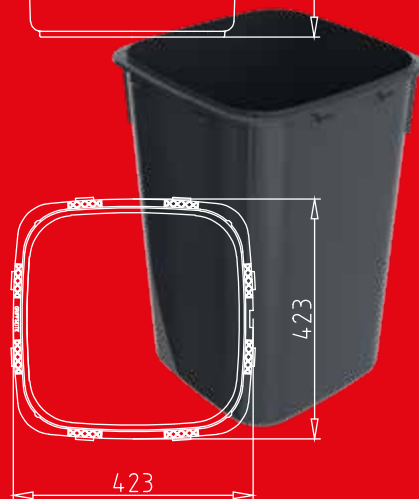

CITYBAC® SPECIAUX VARIO

SULO®

Spécialement conçu pour séparer la collecte des déchets et des matières recyclables

CITYBAC® VARIO

Un insert qui adapte le volume du bac. La collecte séparée des déchets et des matériaux recyclables nécessite bien plus qu'un simple système de conteneur flexible. SULO propose, pour satisfaire ces exigences, le système VARIO. Celui-ci permet l'adaptation rapide et peu coûteuse du volume des conteneurs grâce à l'ajout de l'insert VARIO.

Du grand au petit format

- Configuration facile du volume de conteneur souhaité
- Solide verrouillage de l'insert
- Conversion de conteneurs mobiles en volumes 40, 60 and 80 litres

① Encoche pour insert VARIO

40L

INSERT VARIO 40L

60L

INSERT VARIO 60L

80L

INSERT VARIO 80L

VARIO

sulo.fr