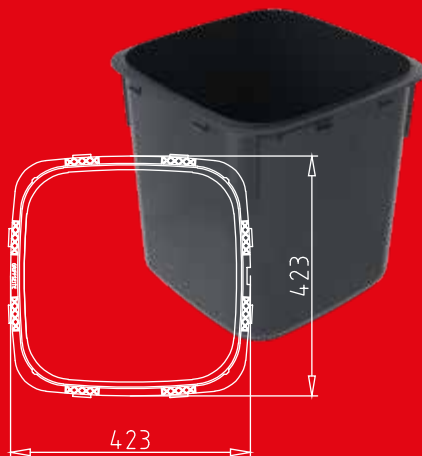

CITYBAC® SPECIAUX VARIO

SULO®

Spécialement conçu pour séparer la collecte des déchets et des matières recyclables

CITYBAC® VARIO

Un insert qui adapte le volume du bac. La collecte séparée des déchets et des matériaux recyclables nécessite bien plus qu'un simple système de conteneur flexible. SULO propose, pour satisfaire ces exigences, le système VARIO. Celui-ci permet l'adaptation rapide et peu coûteuse du volume des conteneurs grâce à l'ajout de l'insert VARIO.

Du grand au petit format

- Configuration facile du volume de conteneur souhaité
- Solide verrouillage de l'insert
- Conversion de conteneurs mobiles en volumes 40, 60 and 80 litres

① Encoche pour insert VARIO

40L

INSERT VARIO 40L

60L

INSERT VARIO 60L

80L

INSERT VARIO 80L

VARIO

sulo.fr