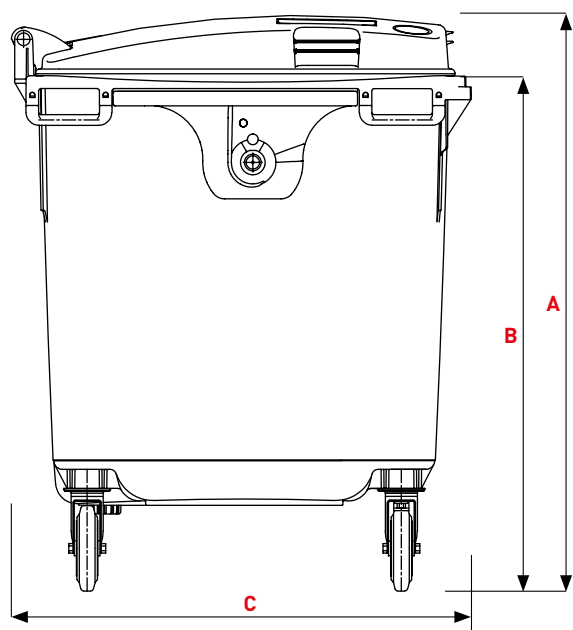

CITYBAC[®]

1100L FL

SULO[®]

Citybac® 1100L Couvercle Plat

DÉTAILS DU PRODUIT

- 1 Couvercle Plat
- 2 Poignée / poignée encastrée
- 3 Poignées de couvercle latérales 2x
- 4 Poignées avec poignée barre, arrière 2x
- 5 Zone de marquage

- A Cuve
- B Collerette
- C Nervure de gerbage
- D SULO sticker / Zone de marquage
- E Poignées ergonomiques 4x latérales
- F Logement de la puce
- G Tourillon de levage
- H Roulettes à frein 2x
- I Freins double stop 2x
- J Roulettes libres 2x

COUVERCLE PLAT

Dimensions (mm)

A Hauteur totale ~	1330
B Bord supérieur du peigne ~	1205
C Profondeur ~	1075
D Largeur ~	1370

Poids

Volume nominal (L)	1100
Poids à vide (kg) ~	50
Poids maximal remplissage (kg) ~	440
Poids total autorisé (kg) ~	510

COUVERCLE DANS COUVERCLE

Dimensions (mm)

A Hauteur totale ~	1330
B Bord supérieur du peigne ~	1205
C Profondeur ~	1075
D Largeur ~	1370

Poids

Volume nominal (L)	1100
Poids à vide (kg) ~	50
Poids maximal remplissage (kg) ~	440
Poids total autorisé (kg) ~	510