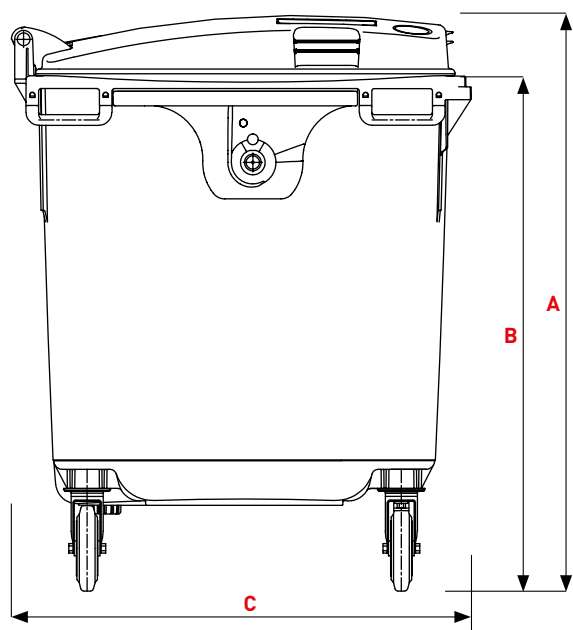

CITYBAC®

1100L FL

SULO®

Citybac® 1100L Couvercle Plat

DÉTAILS DU PRODUIT

- 1 Couvercle Plat
- 2 Poignée / poignée encastrée
- 3 Poignées de couvercle latérales 2x
- 4 Poignées avec poignée barre, arrière 2x
- 5 Zone de marquage

- A Cuve
- B Collerette
- C Nervure de gerbage
- D SULO sticker / Zone de marquage
- E Poignées ergonomiques 4x latérales
- F Logement de la puce
- G Tourillon de levage
- H Roulettes à frein 2x
- I Freins double stop 2x
- J Roulettes libres 2x

COUVERCLE PLAT

Dimensions (mm)

A Hauteur totale ~	1330
B Bord supérieur du peigne ~	1205
C Profondeur ~	1128
D Largeur ~	1370

Poids

Volume nominal (L)	1100
Poids à vide (kg) ~	50
Poids maximal remplissage (kg) ~	440
Poids total autorisé (kg) ~	510

COUVERCLE DANS COUVERCLE

Dimensions (mm)

A Hauteur totale ~	1330
B Bord supérieur du peigne ~	1205
C Profondeur ~	1075
D Largeur ~	1370

Poids

Volume nominal (L)	1100
Poids à vide (kg) ~	50
Poids maximal remplissage (kg) ~	440
Poids total autorisé (kg) ~	510