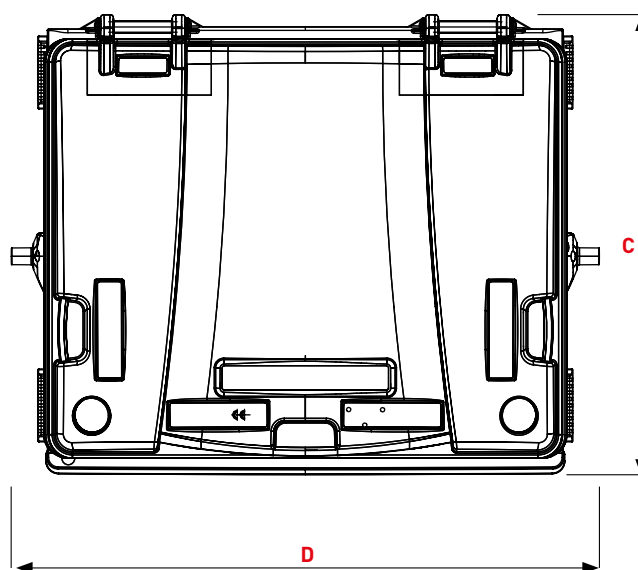

CITYBAC[®]

1100L FL

SULO[®]

Citybac® 1100L Couvercle Plat

DÉTAILS DU PRODUIT

- 1 Couvercle Plat
- 2 Poignée / poignée encastrée
- 3 Poignées de couvercle latérales 2x
- 4 Poignées avec poignée barre, arrière 2x
- 5 Zone de marquage

COUVERCLE PLAT

Dimensions (mm)

A Hauteur totale ~	1330
B Bord supérieur du peigne ~	1205
C Profondeur ~	1075
D Largeur ~	1370

Poids

Volume nominal (L)	1100
Poids à vide (kg) ~	50
Poids maximal remplissage (kg) ~	440
Poids total autorisé (kg) ~	510

COUVERCLE DANS COUVERCLE

Dimensions (mm)

A Hauteur totale ~	1330
B Bord supérieur du peigne ~	1205
C Profondeur ~	1075
D Largeur ~	1370

Poids

Volume nominal (L)	1100
Poids à vide (kg) ~	50
Poids maximal remplissage (kg) ~	440
Poids total autorisé (kg) ~	510