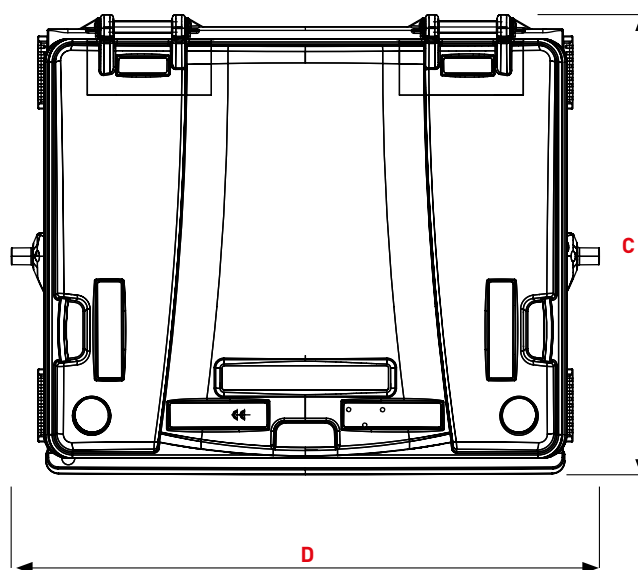

CITYBAC®

1100L FL

SULO®

Citybac® 1100L Couvercle Plat

DÉTAILS DU PRODUIT

- 1 Couvercle Plat
- 2 Poignée / poignée encastrée
- 3 Poignées de couvercle latérales 2x
- 4 Poignées avec poignée barre, arrière 2x
- 5 Zone de marquage

COUVERCLE PLAT

Dimensions (mm)

A Hauteur totale ~	1330
B Bord supérieur du peigne ~	1205
C Profondeur ~	1128
D Largeur ~	1370

Poids

Volume nominal (L)	1100
Poids à vide (kg) ~	50
Poids maximal remplissage (kg) ~	440
Poids total autorisé (kg) ~	510

COUVERCLE DANS COUVERCLE

Dimensions (mm)

A Hauteur totale ~	1330
B Bord supérieur du peigne ~	1205
C Profondeur ~	1075
D Largeur ~	1370

Poids

Volume nominal (L)	1100
Poids à vide (kg) ~	50
Poids maximal remplissage (kg) ~	440
Poids total autorisé (kg) ~	510