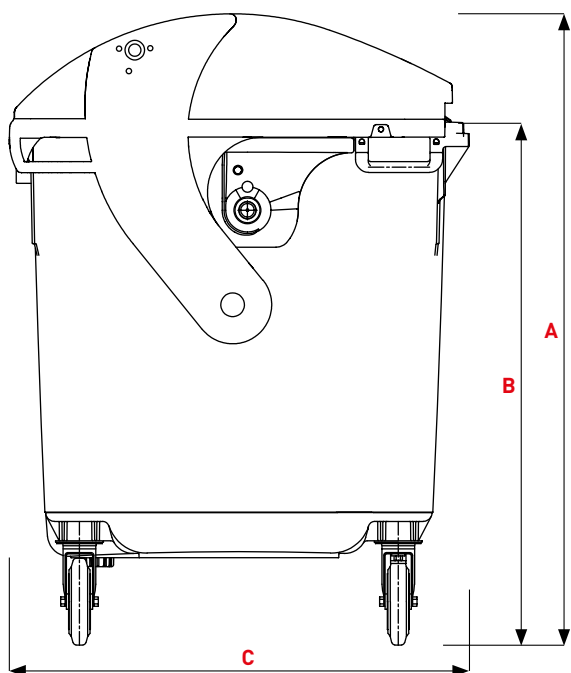

# Citybac® 1100L Dome Lid

## PRODUCT DETAILS

- 1 Dome Lid
- 2 Handle / recessed grip
- 3 Lid handles lateral 2x
- 4 Finger guard
- 5 Marking areas
- 6 Lid opening pegs 2x
- 7 Lid hinge 2x
- 8 Push-buttons to close the domed lid

**DOMED LID****Dimensions (mm)**

<b>A</b> Height total ~	1460
<b>B</b> Upper comb edge ~	1205
<b>C</b> Bin depth ~	1210
<b>D</b> Width total ~	1370

**Weights**

Nominal volume (L)	1100
Empty weight (kg) ~	60
Max. filling weight (kg) ~	440
Max. total weight (kg) ~	51

**DOMED LID WITH LID-IN-LID****Dimensions (mm)**

<b>A</b> Height total ~	1460
<b>B</b> Upper comb edge ~	1205
<b>C</b> Bin depth ~	1210
<b>D</b> Width total ~	1370

**Weights**

Nominal volume (L)	1100
Empty weight (kg) ~	60
Max. filling weight (kg) ~	440
Max. total weight (kg) ~	51