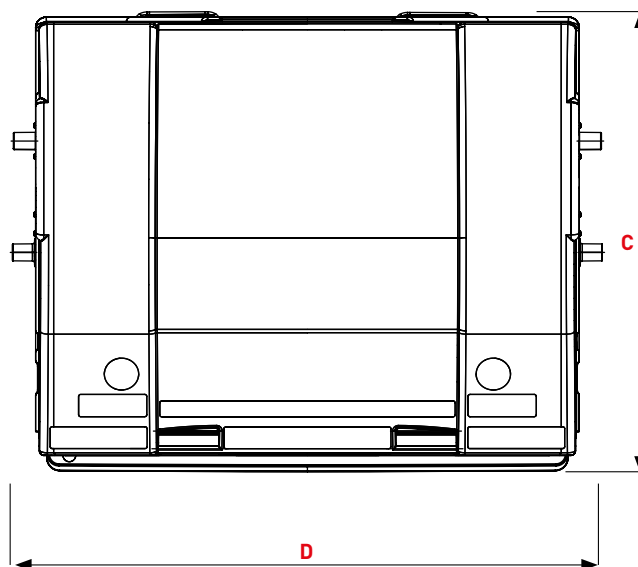

**DOMED LID****Dimensions (mm)**

<b>A</b> Height total ~	1460
<b>B</b> Upper comb edge ~	1205
<b>C</b> Bin depth ~	1210
<b>D</b> Width total ~	1370

**Weights**

Nominal volume (L)	1100
Empty weight (kg) ~	60
Max. filling weight (kg) ~	440
Max. total weight (kg) ~	51

**DOMED LID WITH LID-IN-LID****Dimensions (mm)**

<b>A</b> Height total ~	1460
<b>B</b> Upper comb edge ~	1205
<b>C</b> Bin depth ~	1210
<b>D</b> Width total ~	1370

**Weights**

Nominal volume (L)	1100
Empty weight (kg) ~	60
Max. filling weight (kg) ~	440
Max. total weight (kg) ~	51