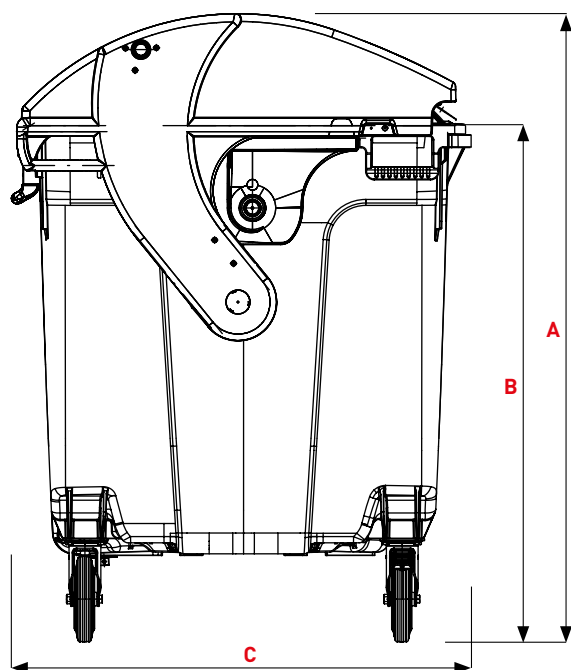

CITYBAC®

1100L DL

SULO®

Citybac® 1100L

DÉTAILS DU PRODUIT

- 1 couvercle de dôme
- 2 Poignée / poignée encastrée
- 3 Poignées de couvercle latérales 2x
- 4 Protège-doigts
- 5 Zone de marquage
- 6 Chevilles d'ouverture du couvercle 2x
- 7 Charnière de couvercle 2x
- 8 Boutons-poussoirs pour fermer le couvercle bombé

- A Cuve
- B Collettere
- C Nervure de gerbage
- D SULO sticker / Zone de marquage
- E Poignée 4x
- F Logement de la puce
- G Tourillon de levage
- H Roulettes à frein 2x
- I Freins double stop 2x
- J Roulettes libres 2x

COUVERCLE DÔME

Dimensions (mm)

A Hauteur totale ~	1460
B Bord supérieur du peigne ~	1205
C Profondeur ~	1060
D Largeur ~	1370

Poids

Volume nominal (L)	1100
Poids à vide (kg) ~ norme EN 840	54
Poids total autorisé (kg) ~	440

COUVERCLE DANS COUVERCLE

Dimensions (mm)

A Hauteur totale ~	1460
B Bord supérieur du peigne ~	1205
C Profondeur ~	1060
D Largeur ~	1370

Poids

Volume nominal (L)	1100
Poids à vide (kg) ~ norme EN 840	54
Poids total autorisé (kg) ~	440