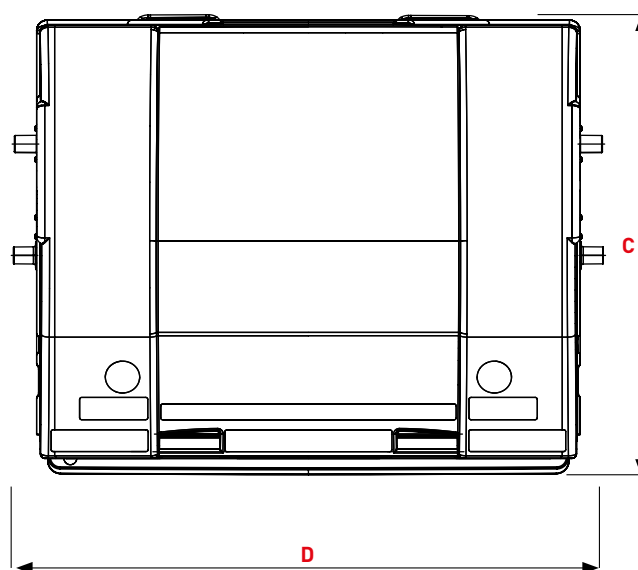

CITYBAC®

1100L DL

SULO®

Citybac® 1100L

DÉTAILS DU PRODUIT

- 1 couvercle de dôme
- 2 Poignée / poignée encastrée
- 3 Poignées de couvercle latérales 2x
- 4 Protège-doigts
- 5 Zone de marquage
- 6 Chevilles d'ouverture du couvercle 2x
- 7 Charnière de couvercle 2x
- 8 Boutons-poussoirs pour fermer le couvercle bombé

COUVERCLE DÔME

Dimensions (mm)

A Hauteur totale ~	1460
B Bord supérieur du peigne ~	1205
C Profondeur ~	1060
D Largeur ~	1370

Poids

Volume nominal (L)	1100
Poids à vide (kg) ~ norme EN 840	54
Poids total autorisé (kg) ~	440

COUVERCLE DANS COUVERCLE

Dimensions (mm)

A Hauteur totale ~	1460
B Bord supérieur du peigne ~	1205
C Profondeur ~	1060
D Largeur ~	1370

Poids

Volume nominal (L)	1100
Poids à vide (kg) ~ norme EN 840	54
Poids total autorisé (kg) ~	440