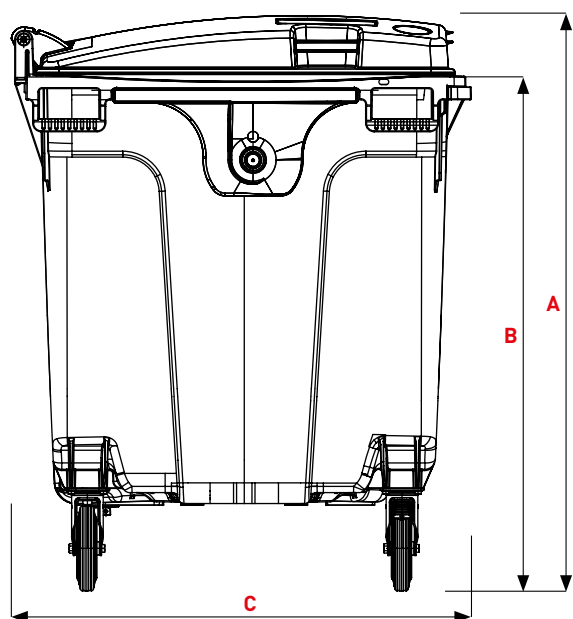

CITYBAC®

1100L FL

SULO®

Citybac® 1100L Couvercle Plat

DÉTAILS DU PRODUIT

- 1 Couvercle Plat
- 2 Poignée / poignée encastrée
- 3 Poignées de couvercle latérales 2x
- 4 Poignées avec poignée barre, arrière 2x
- 5 Zone de marquage

- A Cuve
- B Colletterte
- C Nervure de gerbage
- D SULO sticker / Zone de marquage
- E Poignées ergonomiques 4x latérales
- F Logement de la puce
- G Tourillon de levage
- H Roulettes à frein 2x
- I Freins double stop 2x
- J Roulettes libres 2x

COUVERCLE PLAT

Dimensions (mm)

A Hauteur totale ~	1330
B Bord supérieur du peigne ~	1205
C Profondeur ~	1128
D Largeur ~	1370

Poids

Volume nominal (L)	1100
Poids à vide (kg) ~	50
Poids maximal remplissage (kg) ~	440
Poids total autorisé (kg) ~	510

COUVERCLE DANS COUVERCLE

Dimensions (mm)

A Hauteur totale ~	1330
B Bord supérieur du peigne ~	1205
C Profondeur ~	1075
D Largeur ~	1370

Poids

Volume nominal (L)	1100
Poids à vide (kg) ~	50
Poids maximal remplissage (kg) ~	440
Poids total autorisé (kg) ~	510