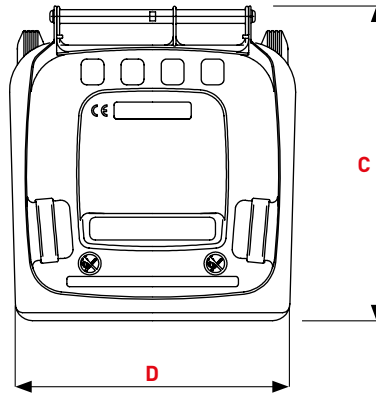

CITYBAC® CLASSIC 120L

SULO®

Citybac® Classic 120L

PRODUKTDDETAILS

- 1 Standard Deckel
- 2 Griffe 2x
- 3 Deckelniet 2x
- 4 Kennzeichnungsflächen

- A Rumpf
- B durchgehendes Griffrohr
- C DIN-Kammaufnahme, doppelstufig
- D SULO Aufkleber / Kennzeichnungsfläche
- E außen liegende Räder
- F Chipnest serienmäßig
- G Seitliche Griff-Flächen

STANDARD DECKEL

Dimensionen (mm)

A Höhe gesamt ~	933
B Oberkante Kammaufnahme ~	871
C Tiefe des Behälters ~	550
D Breite gesamt ~	500
E Durchmesser Rad ~	200

Gewichte

Rohrachse	
Nennvolumen (L)	120
Leergewicht (kg) ~	8,9
max. Füllgewicht (kg) ~	48
Zul. Gesamtgewicht (kg) ~	60

CLIP DECKEL

Dimensionen (mm)

A Höhe gesamt ~	934
B Oberkante Kammaufnahme ~	871
C Tiefe des Behälters ~	550
D Breite gesamt ~	500
E Durchmesser Rad ~	200

Gewichte

Rohrachse	
Nennvolumen (L)	120
Leergewicht (kg) ~	8,9
max. Füllgewicht (kg) ~	48
Zul. Gesamtgewicht (kg) ~	60