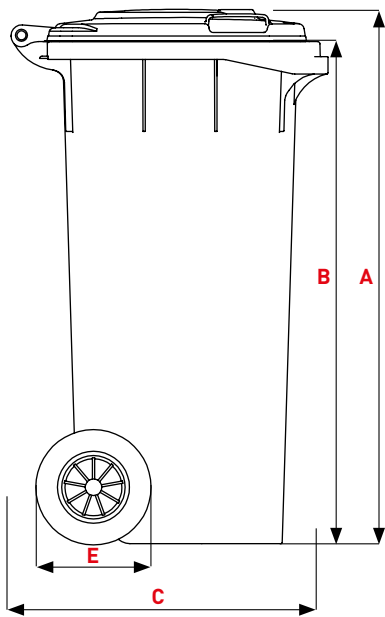

CITYBAC® CLASSIC 120L

SULO®

Citybac® Classic 120L

PRODUKTDDETAILS

- 1 Standard Deckel
- 2 Griffe 2x
- 3 Deckelniet 2x
- 4 Kennzeichnungsflächen

- A Rumpf
- B durchgehendes Griffrohr
- C DIN-Kammaufnahme, doppelstufig
- D SULO Aufkleber / Kennzeichnungsfläche
- E außen liegende Räder
- F Chipnest serienmäßig
- G Seitliche Griff-Flächen

STANDARD DECKEL

Dimensionen (mm)

A Höhe gesamt ~	933
B Oberkante Kammaufnahme ~	871
C Tiefe des Behälters ~	550
D Breite gesamt ~	500
E Durchmesser Rad ~	200

Gewichte

Rohrachse	
Nennvolumen (L)	120
Leergewicht (kg) ~	8,9
max. Füllgewicht (kg) ~	48
Zul. Gesamtgewicht (kg) ~	60

CLIP DECKEL

Dimensionen (mm)

A Höhe gesamt ~	934
B Oberkante Kammaufnahme ~	871
C Tiefe des Behälters ~	550
D Breite gesamt ~	500
E Durchmesser Rad ~	200

Gewichte

Rohrachse	
Nennvolumen (L)	120
Leergewicht (kg) ~	8,9
max. Füllgewicht (kg) ~	48
Zul. Gesamtgewicht (kg) ~	60