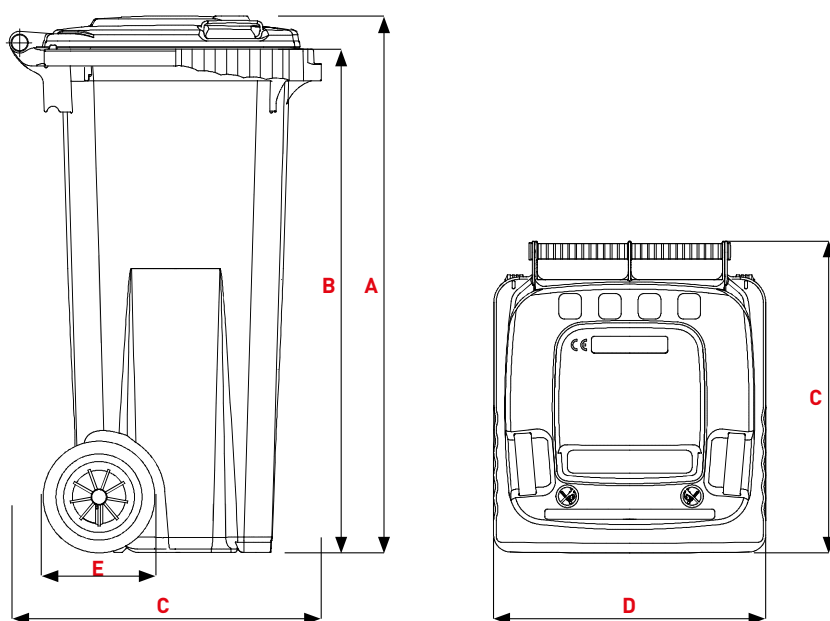

CITYBAC®

120L

SULO®

Citybac® 120L

PRODUKTDDETAILS

- 1 Standard Deckel
- 2 Griffe 2x
- 3 Deckelniet 2x
- 4 Kennzeichnungsflächen

- A mit Sicken verstärkter Rumpf
- B durchgehendes Griffrohr
- C DIN-Kammaufnahme, doppelstufig
- D SULO Aufkleber / Kennzeichnungsfläche
- E außen liegende Räder
- F Chipnest serienmäßig
- G Seitliche Griff-Flächen mit Wellenprofil

STANDARD DECKEL

Dimensionen (mm)

A Höhe gesamt ~	944
B Oberkante Kammaufnahme ~	889
C Tiefe des Behälters ~	558
D Breite gesamt ~	480
E Durchmesser Rad ~	200

Gewichte

Rohrachse	
Nennvolumen (L)	120
Leergewicht (kg) ~	7,2
max. Füllgewicht (kg) ~	48
Zul. Gesamtgewicht (kg) ~	60

CLIP DECKEL

Dimensionen (mm)

A Höhe gesamt ~	954
B Oberkante Kammaufnahme ~	889
C Tiefe des Behälters ~	558
D Breite gesamt ~	480
E Durchmesser Rad ~	200

Gewichte

Rohrachse	
Nennvolumen (L)	120
Leergewicht (kg) ~	7,2
max. Füllgewicht (kg) ~	48
Zul. Gesamtgewicht (kg) ~	60