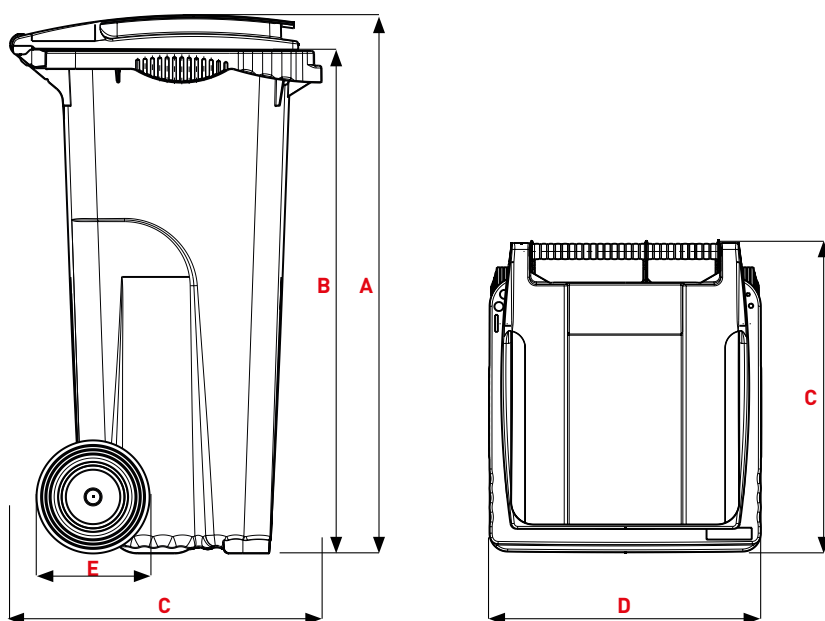

## PRODUKTDDETAILS

- 1 Design Deckel
- 2 3-seitig umlaufende Griffleiste
- 3 Kennzeichnungsflächen

- A Rumpf
- B geteiltes Griffrohr
- C DIN-Kammaufnahme, doppelstufig
- D SULO Aufkleber / Kennzeichnungsfläche
- E außen liegende Räder
- F Chipnest serienmäßig
- G Seitliche Griff-Flächen

#### Dimensionen (mm)

<b>A</b> Höhe gesamt ~	940
<b>B</b> Oberkante Kammaufnahme ~	889
<b>C</b> Tiefe des Behälters ~	550
<b>D</b> Breite gesamt ~	480
<b>E</b> Durchmesser Rad ~	200