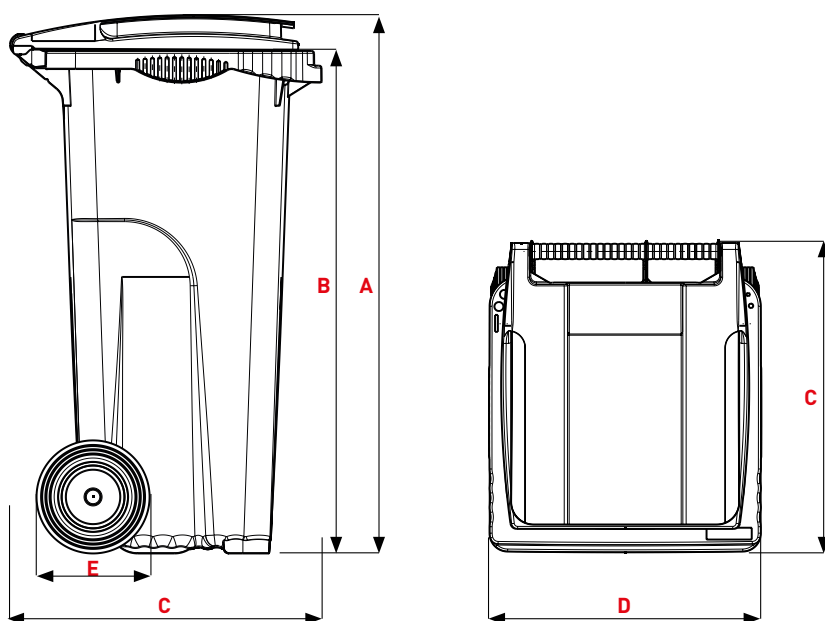

## DÉTAILS DU PRODUIT

- 1 Couverture design
- 2 Poignées
- 3 Zone de marquage

- A Cuve
- B Poignées
- C Colerette avant
- D Zone de marquage
- E Roues
- F Logement de puce
- G Poignées latérales

#### Dimensions (mm)

<b>A</b> Hauteur totale ~	940
<b>B</b> Bord supérieur du peigne ~	889
<b>C</b> Profondeur ~	550
<b>D</b> Largeur ~	480
<b>E</b> Diamètre des roues ~	200

#### Dimensions (mm)

<b>A</b> Hauteur totale ~	950
<b>B</b> Bord supérieur du peigne ~	889
<b>C</b> Profondeur ~	558
<b>D</b> Largeur ~	480
<b>E</b> Diamètre des roues ~	200