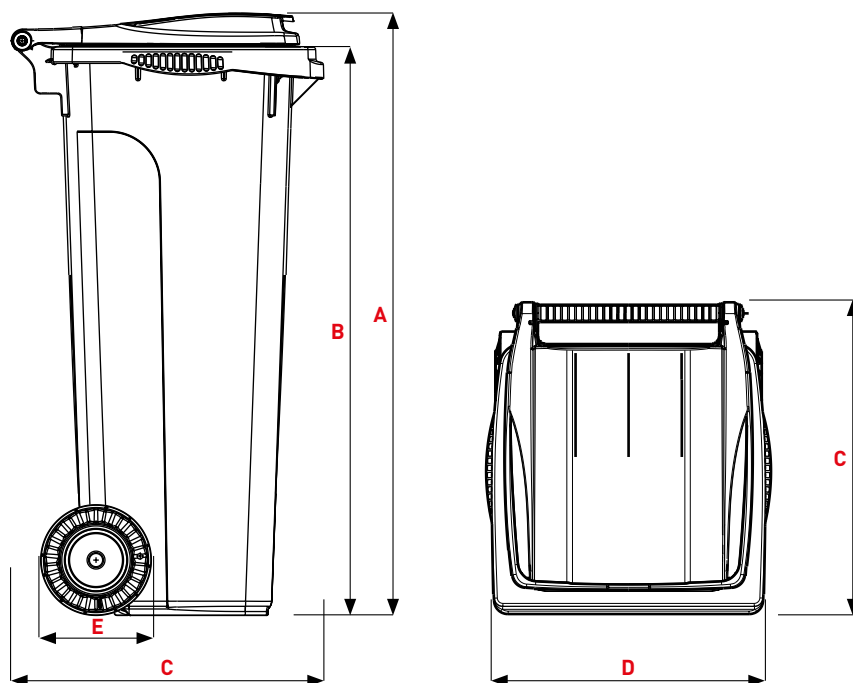

CITYBAC®

140L

SULO®

Citybac® 140L

PRODUKTDDETAILS

- 1 Design Deckel
- 2 3-seitig umlaufende Griffleiste
- 3 Kennzeichnungsflächen

- A Rumpf
- B geteiltes Griffrohr
- C DIN-Kammaufnahme, doppelstufig
- D SULO Aufkleber / Kennzeichnungsfläche
- E außen liegende Räder
- F Chipnest serienmäßig
- G Seitliche Griff-Flächen

DESIGN DECKEL

Dimensionen (mm)

A Höhe gesamt ~	950
B Oberkante Kammaufnahme ~	892
C Tiefe des Behälters ~	560
D Breite gesamt ~	480
E Durchmesser Rad ~	200

Gewichte

Nennvolumen (L)	140
Leergewicht (kg) ~	9,9
max. Füllgewicht (kg) ~ EN 840 Norm	56
Zul. Gesamtgewicht (kg) ~	70

SILENT DECKEL

Dimensionen (mm)

A Höhe gesamt ~	950
B Oberkante Kammaufnahme ~	892
C Tiefe des Behälters ~	560
D Breite gesamt ~	480
E Durchmesser Rad ~	200

Gewichte

Nennvolumen (L)	140
Leergewicht (kg) ~	9,9
max. Füllgewicht (kg) ~ EN 840 Norm	56
Zul. Gesamtgewicht (kg) ~	70