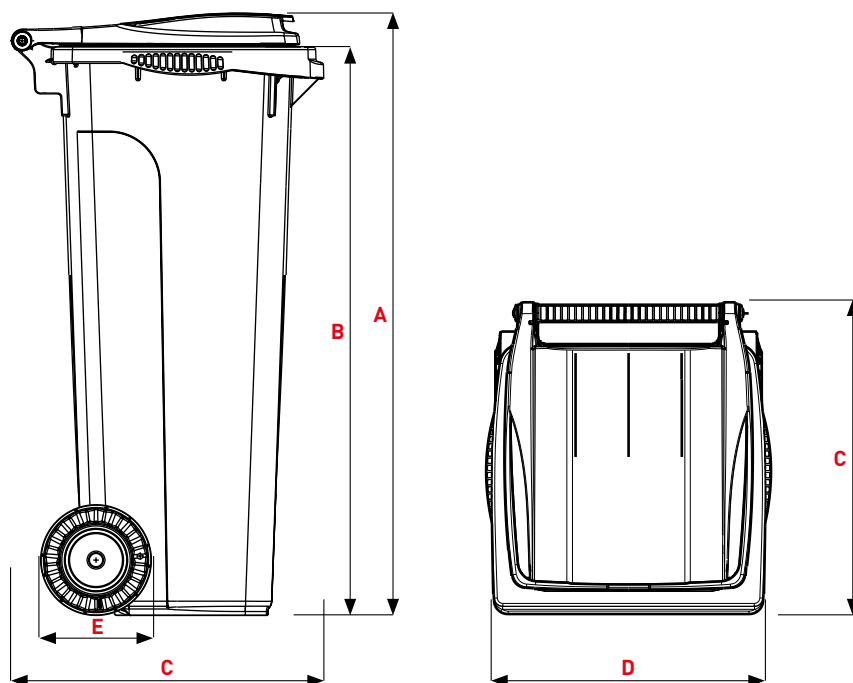

## DÉTAILS DU PRODUIT

- 1 Couverture design
- 2 Poignées
- 3 Zone de marquage

- A Cuve
- B Poignées
- C Colerette avant
- D Zone de marquage
- E Roues
- F Logement de puce
- G Poignées latérales

#### Dimensions (mm)

<b>A</b> Hauteur totale ~	950
<b>B</b> Bord supérieur du peigne ~	892
<b>C</b> Profondeur ~	560
<b>D</b> Largeur ~	480
<b>E</b> Diamètre des roues ~	200