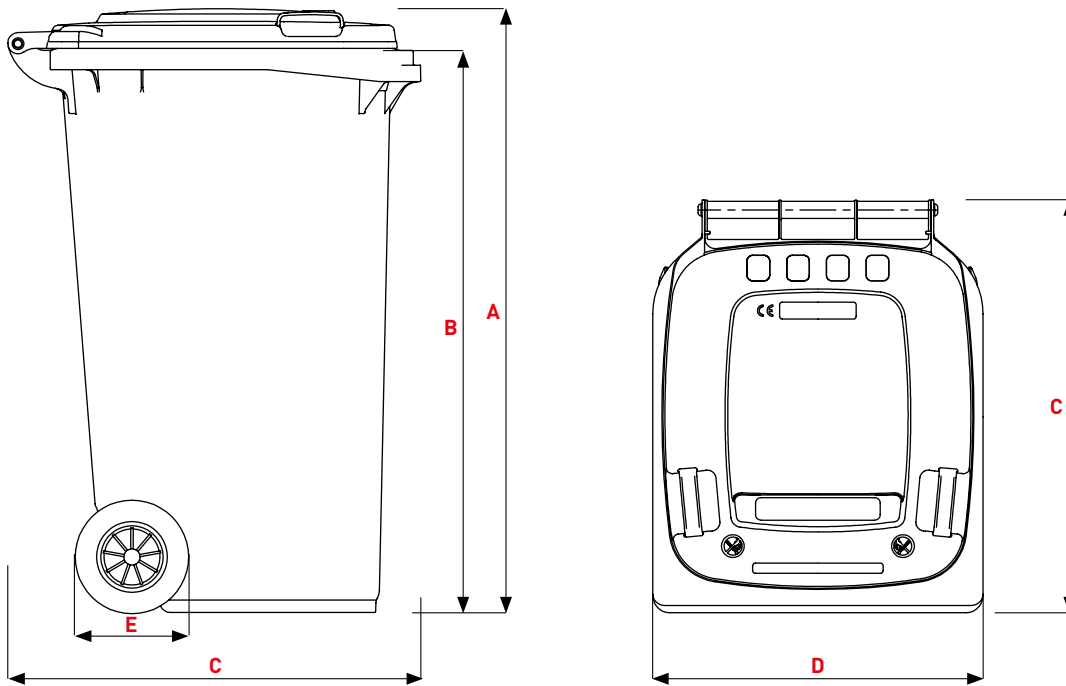

CITYBAC® CLASSIC 240L

SULO®

Citybac® Classic 240L

PRODUKTDDETAILS

- 1 Standard Deckel
- 2 Griffe 2x
- 3 Deckelniet 2x
- 4 Kennzeichnungsflächen

- A Rumpf
- B durchgehendes Griffrohr
- C DIN-Kammaufnahme, doppelstufig
- D SULO Aufkleber / Kennzeichnungsfläche
- E außen liegende Räder
- F Chipnest serienmäßig
- G Seitliche Griff-Flächen

STANDARD DECKEL

Dimensionen (mm)

A Höhe gesamt ~	1075
B Oberkante Kammaufnahme ~	991
C Tiefe des Behälters ~	728
D Breite gesamt ~	582
E Durchmesser Rad ~	200

Gewichte

Rohrachse	
Nennvolumen (L)	240
Leergewicht (kg) ~	12,3
max. Füllgewicht (kg) ~	96
Zul. Gesamtgewicht (kg) ~	110

CLIP DECKEL

Dimensionen (mm)

A Höhe gesamt ~	1075
B Oberkante Kammaufnahme ~	991
C Tiefe des Behälters ~	728
D Breite gesamt ~	582
E Durchmesser Rad ~	200

Gewichte

Rohrachse	
Nennvolumen (L)	240
Leergewicht (kg) ~	12,3
max. Füllgewicht (kg) ~	96
Zul. Gesamtgewicht (kg) ~	110