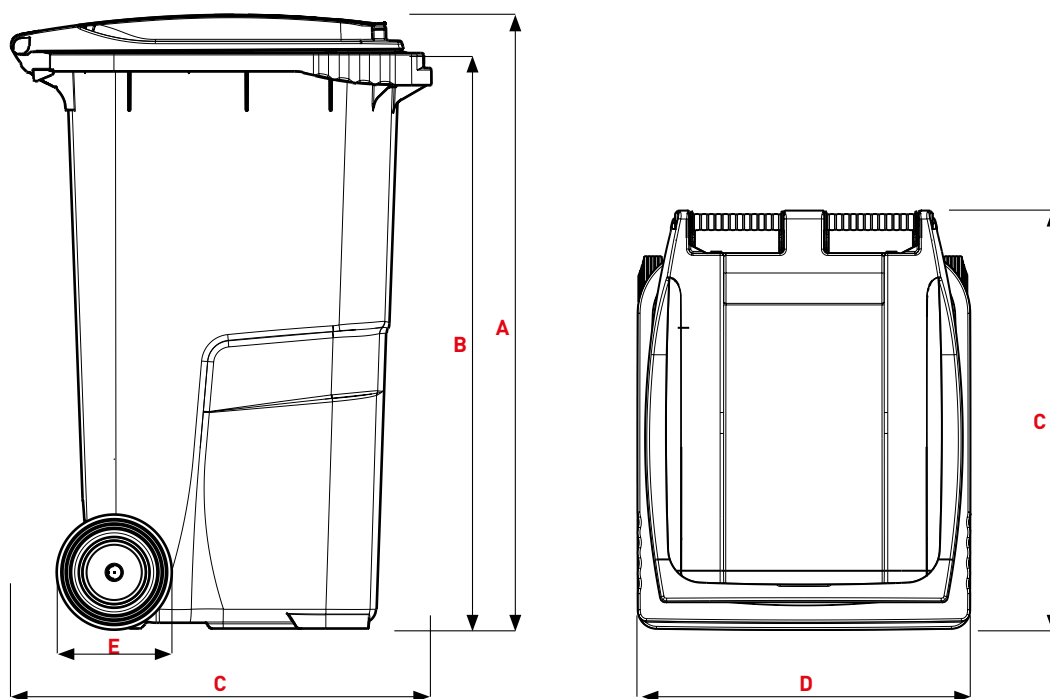

CITYBAC®

240L

SULO®

Citybac® 240L

DÉTAILS DU PRODUIT

- 1 Couverture design
- 2 Poignées
- 3 Zone de marquage

- A Cuve
- B Poignées
- C Colerette avant
- D Zone de marquage
- E Roues
- F Logement de puce
- G Poignées latérales

COUVERCLE SILENCIEUX

Dimensions (mm)

A Hauteur totale ~	1061
B Bord supérieur du peigne ~	998
C Profondeur ~	730
D Largeur ~	580
E Diamètre des roues ~	200

Poids

Volume nominal (L)	240
Poids à vide (kg) ~	8,8
Poids en charge (kg) ~ norme EN 840	96
Poids total autorisé (kg) ~	110