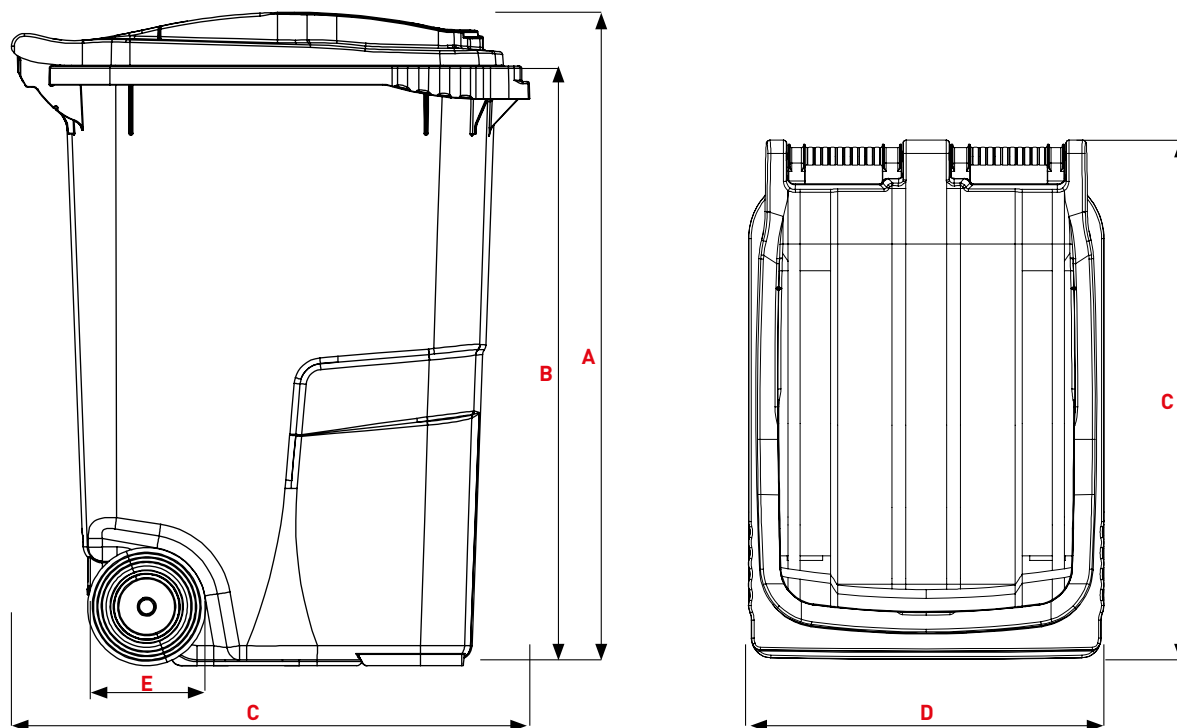

CITYBAC®

360L

NEU!

SULO®

Citybac® 360L

PRODUKTDDETAILS

- 1 Silent Deckel
- 2 3-seitig umlaufende Griffleiste
- 3 Kennzeichnungsflächen

- A Rumpf
- B geteiltes Griffrohr
- C DIN-Kammaufnahme, doppelstufig
- D SULO Aufkleber / Kennzeichnungsfläche
- E außen liegende Räder
- F Chipnest serienmäßig
- G Seitliche Griff-Flächen

SILENT DECKEL

Dimensionen (mm)

A Höhe gesamt ~	1105
B Oberkante Kammaufnahme ~	1015
C Tiefe des Behälters ~	877
D Breite gesamt ~	601
E Durchmesser Rad ~	200

Gewichte

Nennvolumen (L)	360
Leergewicht (kg) ~	12,3
max. Füllgewicht (kg) ~ EN 840 Norm	144
Zul. Gesamtgewicht (kg) ~	160