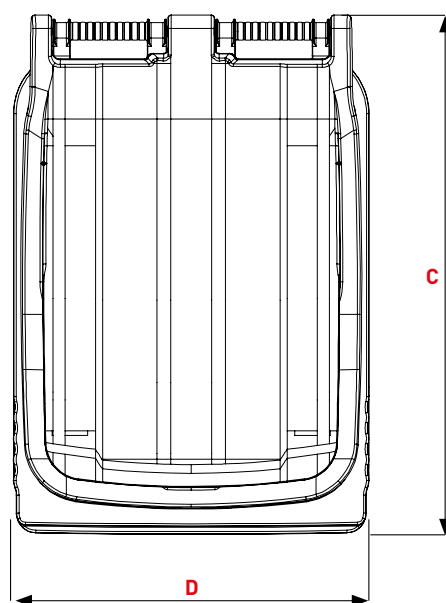

CITYBAC®

360L

¡NUEVO!

SULO®

Citybac® 360L

CARACTERÍSTICAS

- 1 Tapa Silent
- 2 Asas por los 3 lados
- 3 Zonas de personalización

- A Cuerpo
- B Asa
- C Sistema de elevación del peine DIN
- D Zonas de personalización
- E Ruedas
- F Alojamiento estándar para chip
- G Superficies laterales de agarre

TAPA SILENT

Dimensions (mm)

A Altura total ~	1105
B Altura del peine ~	1015
C Profundidad ~	877
D Anchura ~	601
E Diámetro ruedas ~	200

Pesos

Volumen nominal (L)	360
Peso en vacío (kg) ~	12,3
Max. peso llenado (kg) ~ EN 840 Norm	144
Max. peso total (kg) ~	160