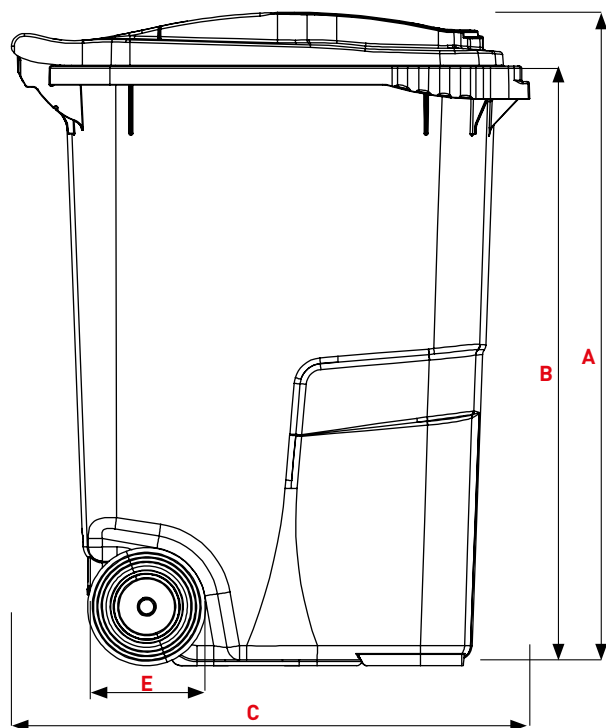

CITYBAC®

360L

¡NUEVO!

SULO®

Citybac® 360L

CARACTERÍSTICAS

- 1 Tapa Silent
- 2 Asas por los 3 lados
- 3 Zonas de personalización

- A Cuerpo
- B Asa
- C Sistema de elevación del peine DIN
- D Zonas de personalización
- E Ruedas
- F Alojamiento estándar para chip
- G Superficies laterales de agarre

TAPA SILENT

Dimensions (mm)

A Altura total ~	1105
B Altura del peine ~	1015
C Profundidad ~	877
D Anchura ~	601
E Diámetro ruedas ~	200

Pesos

Volumen nominal (L)	360
Peso en vacío (kg) ~	12,3
Max. peso llenado (kg) ~ EN 840 Norm	144
Max. peso total (kg) ~	160