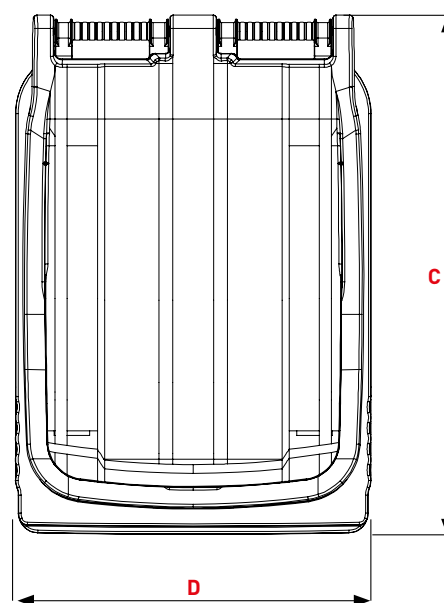

COUVERCLE SILENCIEUX

Dimensions (mm)

A Hauteur totale ~	1105
B Bord supérieur du peigne ~	1015
C Profondeur ~	877
D Largeur ~	601
E Diamètre des roues ~	200

Poids

Volume nominal (L)	360
Poids à vide (kg) ~	12,3
Poids en charge (kg) ~ norme EN 840	144
Poids total autorisé (kg) ~	160