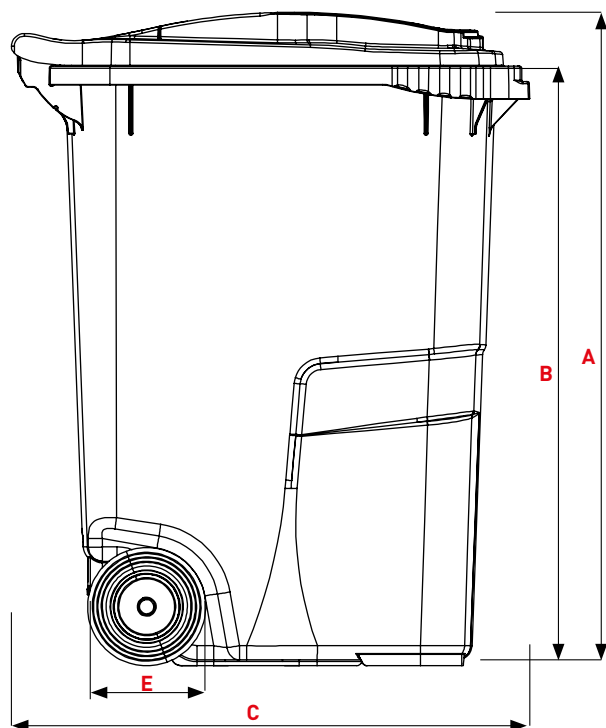

COUVERCLE SILENCIEUX

Dimensions (mm)

A Hauteur totale ~	1105
B Bord supérieur du peigne ~	1015
C Profondeur ~	877
D Largeur ~	601
E Diamètre des roues ~	200

Poids

Volume nominal (L)	360
Poids à vide (kg) ~	12,3
Poids en charge (kg) ~ norme EN 840	144
Poids total autorisé (kg) ~	160