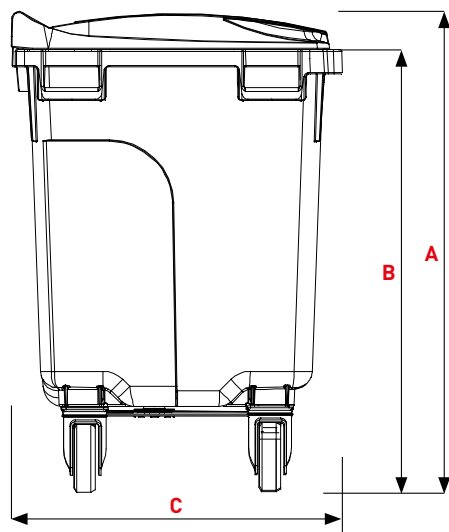

TAPA STANDARD

Dimensiones (mm)

A Altura ~	1165
B Altura peine ~	1070
C Profundidad ~	775
D Anchura ~	1265

Pesos

Volumen nominal (L)	400
Peso en vacío (kg) ~ EN 840	25
Max. peso llenado (kg) ~	160