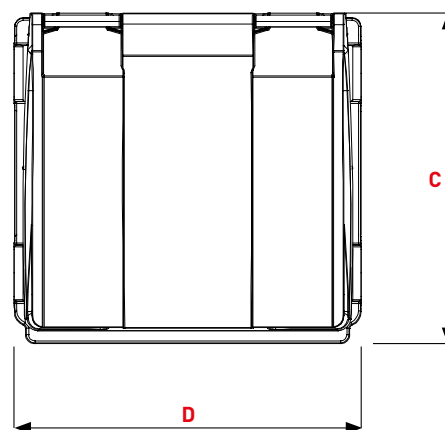

TAPA STANDARD

Dimensiones (mm)

A Altura ~	1165
B Altura peine ~	1070
C Profundidad ~	775
D Anchura ~	1265

Pesos

Volumen nominal (L)	400
Peso en vacío (kg) ~ EN 840	25
Max. peso llenado (kg) ~	160