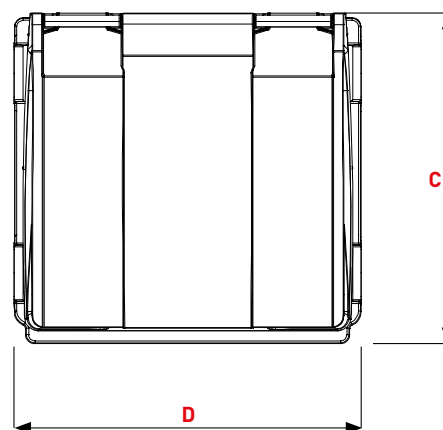

COUVERCLE STANDARD

Dimensions (mm)

A Hauteur totale ~	1165
B Bord supérieur du peigne ~	1070
C Profondeur ~	775
D Largeur ~	1265

Poids

Volume nominal (L)	400
Poids à vide (kg) ~ norme EN 840	25
Poids total autorisé (kg) ~	160