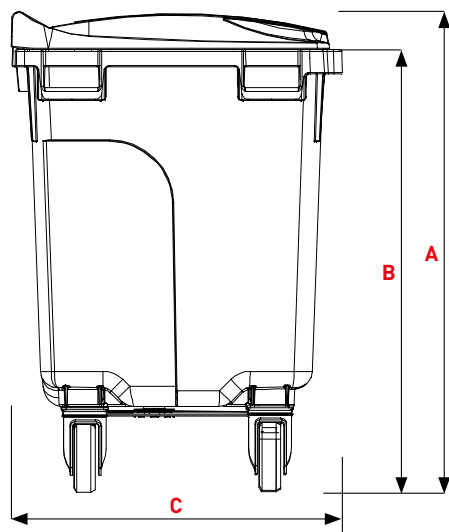

COUVERCLE STANDARD

Dimensions (mm)

A Hauteur totale ~	1165
B Bord supérieur du peigne ~	1070
C Profondeur ~	775
D Largeur ~	1265

Poids

Volume nominal (L)	400
Poids à vide (kg) ~ norme EN 840	25
Poids total autorisé (kg) ~	160