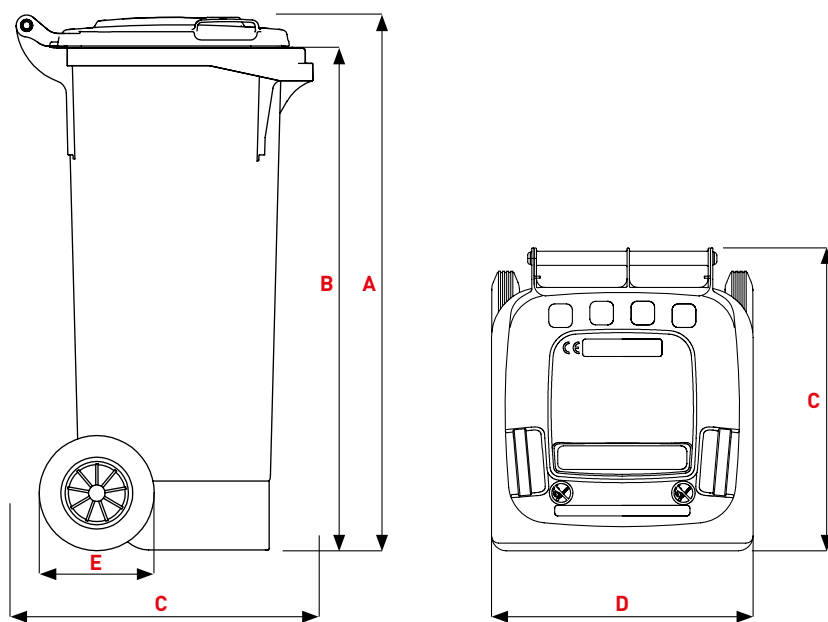

## PRODUKTDDETAILS

- 1 Standard Deckel
- 2 Griffe 2x
- 3 Deckelniet 2x
- 4 Kennzeichnungsflächen

- A Rumpf
- B durchgehendes Griffrohr
- C DIN-Kammaufnahme, doppelstufig
- D SULO Aufkleber / Kennzeichnungsfläche
- E außen liegende Räder
- F Chipnest serienmäßig
- G Seitliche Griff-Flächen