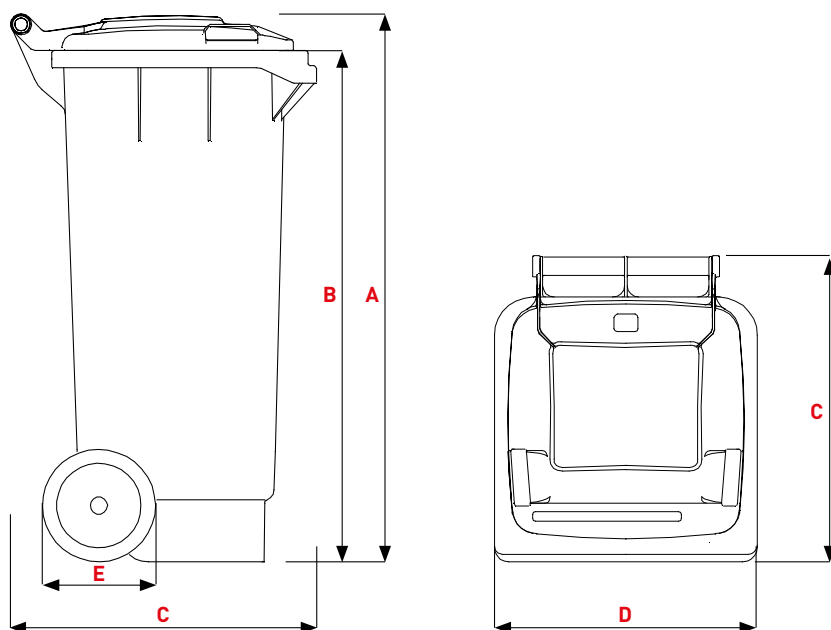

CITYBAC®

80L

SULO®

Citybac® 80L

DÉTAILS DU PRODUIT

- 1 Couvercle plat
- 2 Poignées 2x
- 3 Axes de couvercle 2x
- 4 Zone de marquage

- A Cuve
- B Poignée arrière
- C Colerette avant
- D Zone de marquage
- E Roues
- F Logement de puce

circular eco

MANUAL LOCK 

AUTOMATIC LOCK 

COUVERCLE PLAT

Dimensions (mm)

A Hauteur totale ~	940
B Bord supérieur du peigne ~	880
C Profondeur ~	525
D Largeur ~	450
E Diamètre des roues ~	200

Poids

Volume nominal (L)	80
Poids à vide (kg) ~	8,7
Poids en charge (kg) ~ norme EN 840	32
Poids total autorisé (kg) ~	50