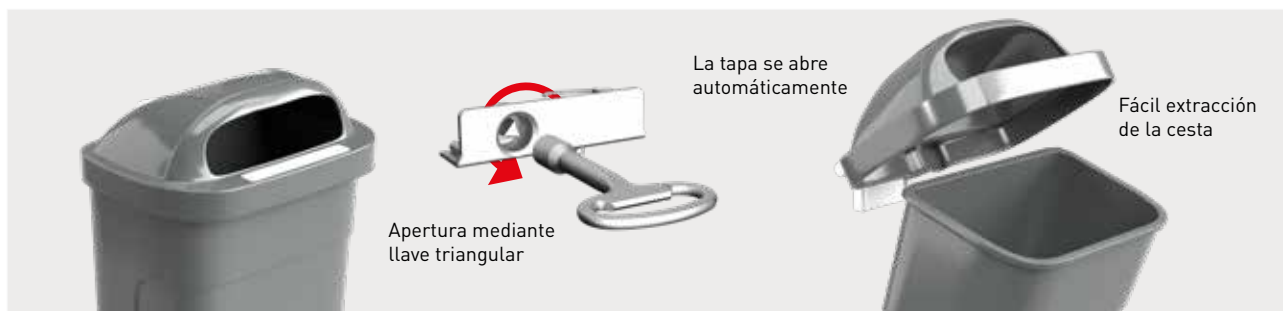

CITYMATE™

CLASSIC 50L

SULO®

Un clásico, resistente y económico

CLASSIC 50L

Esta sencilla pero muy resistente papelera ha demostrado su eficacia millones de veces en ciudades y metrópolis de todo el mundo

- Muy resistente
- Absorbe los golpes y soporta los productos químicos comunes y las inclemencias atmosféricas
- Fácil y rápido vaciado
- Se desbloquea con una llave triangular estándar y se extrae por la parte delantera
- Optimizada para el transporte
- 100 % reciclable
- Personalizable mediante serigrafía, termograbado o vinilo

Dimensiones

Volumen (L)	50
Alto (mm) ~	750
Ancho (mm) ~	435
Fondo (mm) ~	345
Peso (kg) ~	6

VACIADO Y MANTENIMIENTO

INSTALACIÓN

Este modelo permite su instalación en un poste o elemento de soporte existente, como farolas, señales, semáforos, etc. También es posible su instalación en su propio poste e incluso la instalación de dos unidades en el mismo poste. La instalación bien a su propio poste o elemento soporte se produce mediante flejes que unen el cuerpo de la papelera con el poste