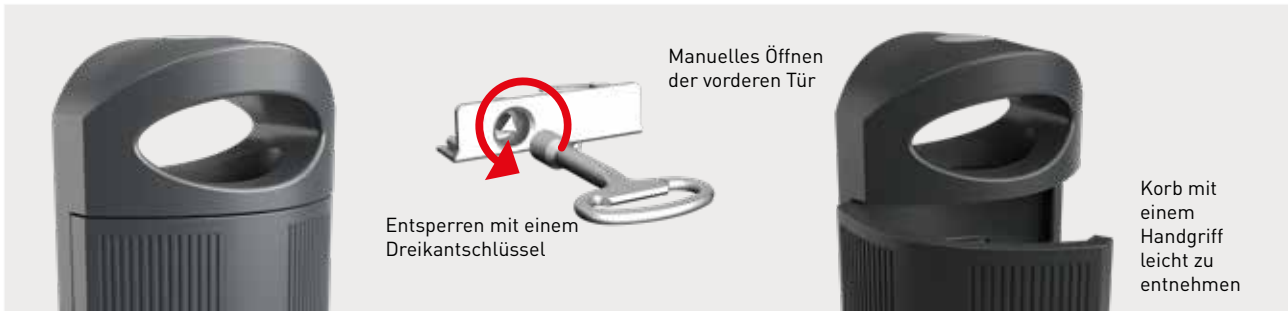

ENTLEERUNG UND WARTUNG