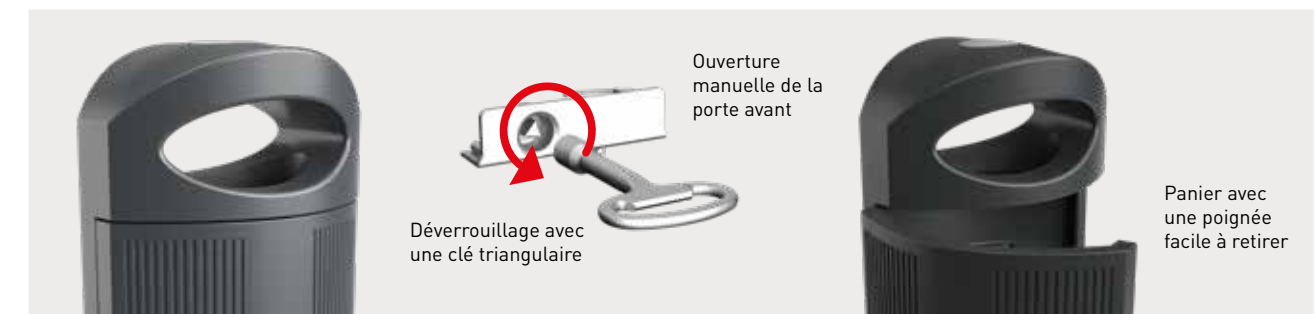

CITYMATE™

IBIZA 80L

SULO®

Une silhouette parfaite en tout lieu

- Grâce à son apparence élégante, sans prétention et minimaliste, il s'intègre très bien dans les différents quartiers de la ville.
- La conception des cylindres à l'intérieur vise délibérément à éviter l'accumulation de déchets et de saletés diverses.
- Avec une résistance maximale aux chocs et au vandalisme, sa hauteur le rend très accessible à tous.
- Fabriqué en polyéthylène rotomoulé PELLD
- Fixation au sol
- Cendrier standard
- Verrouillage pour éviter toute manipulation par des personnes étrangères au service
- Personnalisable avec un insert de moule ou une feuille de métal

Dimensions

Volume (l)	80
Hauteur (mm) ~	1070
Largeur (mm) ~	595
Longueur (mm) ~	395
Poids (kg) ~	10

ENTLEERUNG UND WARTUNG

INSTALLATION

Ce modèle peut être vissé au sol à l'aide de six vis non commerciales.