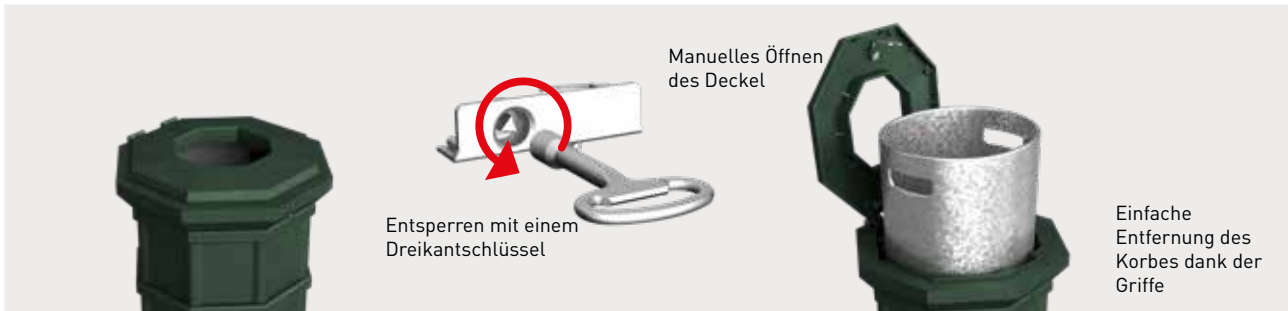

CITYMATE™

TRADITION 80L

SULO®

Zeitlose Eleganz aus Gusseisen

TRADITION 80L

Außergewöhnliche Abfallsäule für besondere Standorte

- Die klassisch elegante, achteckige Form passt besonders in historische Städte und an attraktive Standorte
- Harmonisiert perfekt mit Kandelabern, Laternen und architektonischen Highlights
- Das Gehäuse besteht komplett aus Gusseisen und ist mit extrem widerstandsfähigem Polyester beschichtet
- Korb aus PELLD-Polyethylen oder feuerverzinktem Stahl
- Brandbeständig
- Dank des relativ hohen Eigengewichts von 90 kg steht der Behälter stabil und sicher. Kann auch am Boden befestigt werden

Abmessungen

Volumen (l)	80
Höhe (mm) ~	855
Breite (mm) ~	520
Länge (mm) ~	560
Gewicht (kg) ~	90

ENTLEERUNG UND WARTUNG

OPTIONEN

Korb aus LLDPE

FARBEN

Tannengrün VI
RAL 6009

Braun MA
RAL 8017

sulo.de

DATA-CITYMATE-IBIZA-80L-DE-1-0-061221

SULO®