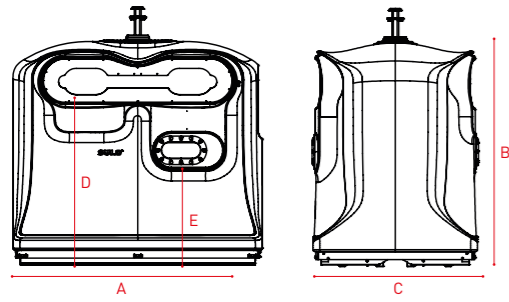

RAL 8019

Pantone 296 C

* alle Farben auf Anfrage

TECHNISCHE DATEN

Hublo 4 m³

Dimensionen ~ (mm)*		Volumen*	
A Breite	2178	Nennvolumen ~ (m ³)	3,90
B Höhe	1970	Leergewicht (kg)	235
C Tiefe	1438	Max. Füllgewicht (kg)	1810
D Höhe über dem Boden	1460 -1560	Platzbedarf (m ²)	3,15
E Höhe für Menschen mit eingeschränkter Mobilität	900		

TECHNISCHE INFORMATIONEN

HUBLO

4 m³

TECHNISCHE DATEN

Dimensionen	1-Haken Tiefe: 1600 mm, Breite: 2178 mm, Höhe: 2215 mm
	Kinshofer Tiefe: 1438 mm, Breite: 2178 mm, Höhe: 2215 mm
Höhe des Einwurfs vom Boden aus	1460-1550
Höhe für barrierefreien Einwurf	900
Nennvolumen	3,90 m ³
Leergewicht	Single Hook: 225 kg, Kinshofer: 235 kg
Max. Füllgewicht (kg)	1810 kg
Aufnahmesysteme	Single Hook, Kinshofer, on demand = double hook
Sammelcontainer Auffangvolumen	1-Haken: 1 Öffnungsklappe: 145 Liter Kinshofer: 2 Öffnungsklappen: 176 litres