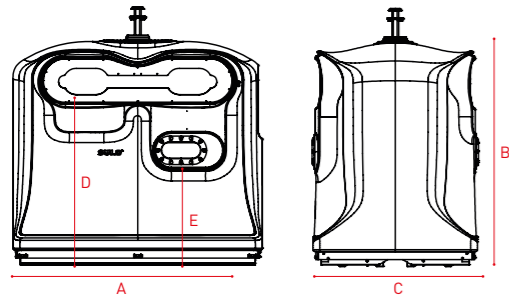

SPÉCIFICATIONS TECHNIQUES

Hublo 4 m³

Dimensions ~ (mm)*		Volumes*	
A Largeur	2178	Volume utile ~ (m ³)	3,90
B Hauteur	1970	Poids à vide (kg)	235
C Profondeur	1438	Poids maximum (kg)	1810
D Hauteur à partir du sol	1460	Espace requis (m ²)	3,15
E Hauteur PMR à partir du sol	900		

* data for product largeur Kinshofer

SPÉCIFICATIONS TECHNIQUES

HUBLO

4 m³

SPÉCIFICATIONS TECHNIQUES

Dimensions	Simple Crochet
	Profondeur: 1600 mm Largeur: 2178 mm Hauteur: 2215 mm
Hauteur des orifices à partir du sol	Kinshofer
	Profondeur: 1438 mm Largeur: 2178 mm Hauteur: 2215 mm
PMR des orifices	1460-1550
Volume utile	900
Poids à vide	3,90 m ³
Poids maximum	Simple Crochet: 225 kg Kinshofer: 235 kg
Préhension	1810 kg
	Simple Crochet, Kinshofer, Double Crochet sur demande