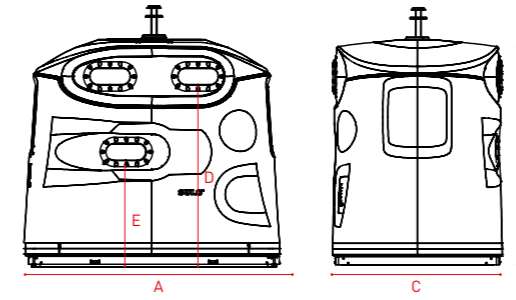

Volcano 4 m³

Dimensiones ~ (mm)*

A Ancho	2190
B Alto	1920
C Fondo	1440
D Altura boca superior	1550
E Altura boca accesible	900

Volumen*

Volumen útil - (m³)	3,85
Peso en vacío (kg)	250
Carga máxima (kg)	2500
Espacio en calle (m²)	3,14

DISPOSITIVOS DE ELEVACIÓN

BOCAS

PERSONALIZACIÓN

COLORES**