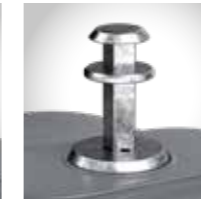

DISEÑO TOTALMENTE CONFIGURABLE

Volcano

ACCESIBILIDAD

VERTICAL

100 % FABRICADA
CON LDPE
RECICLADO

NIVEL
DE LLENADO

Con amplia variedad de colores y configuraciones disponibles, esta moderna columna es una gran opción para una ciudad creativa.

- El diseño ligeramente redondeado crea un entorno agradable
- Fabricado en PEHD rotomoldeado en una gran variedad de colores y formas
- Estructura interior optimizada para aprovechar al máximo el volumen
- Mayor resistencia a la intemperie, a los golpes y a la rotura
- Gran accesibilidad: varias bocas superiores e inferiores en ambos lados facilitan el uso sin barreras para mayores, niños y personas con movilidad reducida
- Máxima resistencia al vandalismo, ya que las superficies granuladas dificultan la adhesión de pegatinas y carteles

Volcano 4 m³

Dimensiones ~ (mm)*

A Ancho	2190
B Alto	1920
C Fondo	1440
D Altura boca superior	1550
E Altura boca accesible	900

Volumen*

Volumen útil - (m³)	3,85
Peso en vacío (kg)	250
Carga máxima (kg)	2500
Espacio en calle (m²)	3,14

DISPOSITIVOS DE ELEVACIÓN

Kinshofer

BOCAS

PERSONALIZACIÓN

COLORES**