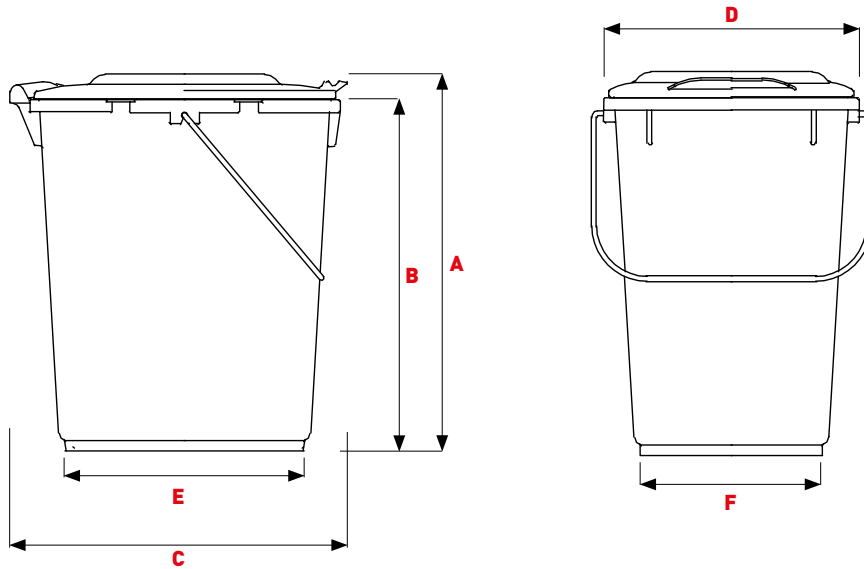

VORSORTIER- BEHÄLTER BIOBOY 10L

SULO®

Leicht zu tragen und zu reinigen

BIOBOY 10L

Der kleine Vorsortierpartner für die große Biotonne

Passt mit seinen kompakten 10 l Volumen perfekt in jeden Spülenschrank.

- Aus hochbeständigem PP gefertigt und daher bestens vorbereitet für Bioabfallflüssigkeiten und Kompostschüttungen
- Leicht zu reinigen durch extrem glatte Oberflächen und abgerundete Innenecken
- Satinierte Oberfläche auf der Außenseite
- Einfach zu handhaben durch einen komfortablen Tragegriff
- Metallkomponenten sind korrosionsbeständig

Dimensionen

A	Höhe gesamt in mm ~	309
B	Höhe in mm ~	288
C	Tiefe Behälter in mm ~	276
D	Gesamtbreite in mm ~	225
E	Tiefe der Unterseite in mm ~	376
F	Breite des Bodens in mm ~	410

FARBEN

Grau
RAL 7021

Grün
RAL 6011