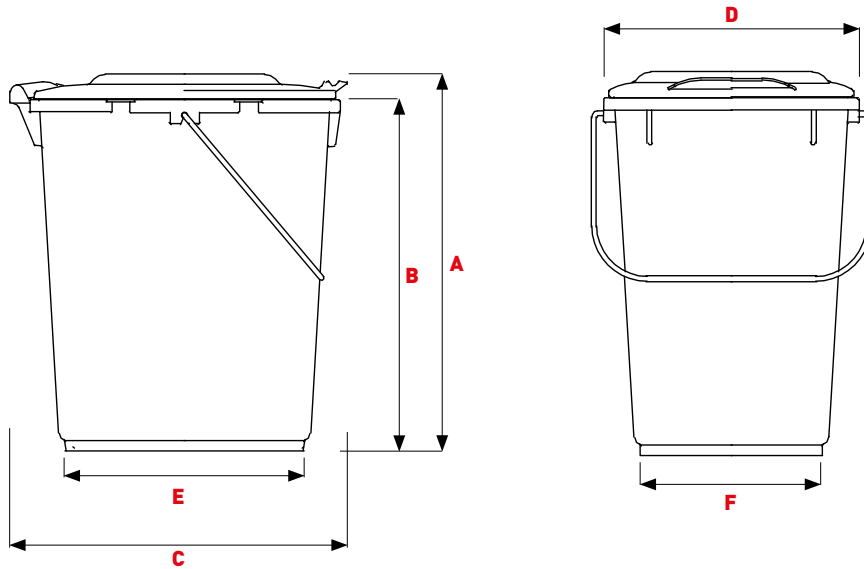

## **BIOBOY 10L**

### El pequeño compañero para la tareas cotidianas

Con su volumen compacto de 10 l encaja perfectamente en cualquier armario de la cocina

- Fabricado en PP altamente resistente y, por lo tanto, preparado de forma óptima para los fluidos biológicos y el compost
- Fácil de limpiar gracias a las superficies extremadamente lisas y a las esquinas internas redondeadas
- Acabado satinado en el exterior
- Fácil de manejar gracias a una cómoda asa de transporte
- Componentes metálicos resistentes a la corrosión

## Dimensiones

<b>A</b>	Alto total mm ~	309
<b>B</b>	Alto mm ~	288
<b>C</b>	Fondo mm ~	276
<b>D</b>	Ancho mm ~	225
<b>E</b>	Fondo inferior mm ~	376
<b>F</b>	Ancho inferior mm ~	410