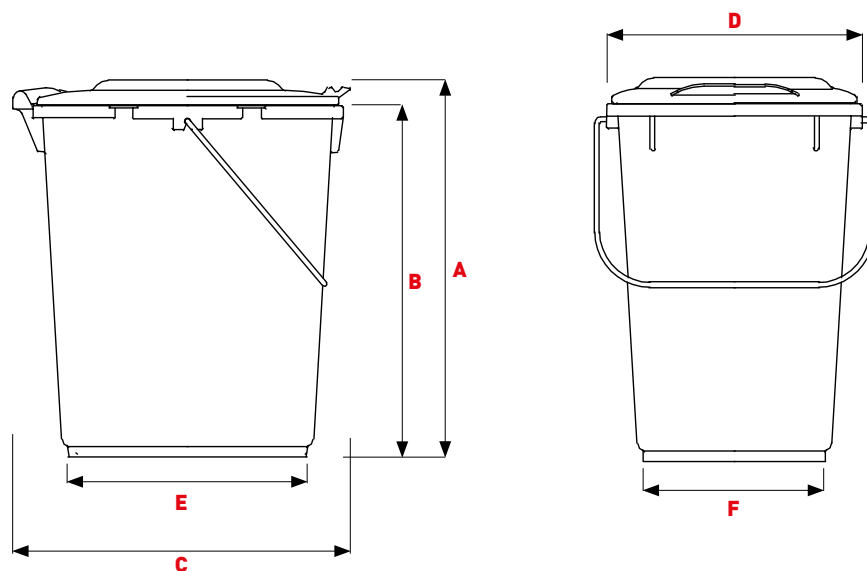

BACS DE PRÉ-TRI **BIOBOY 10L**

SULO®

Facile à transporter et à nettoyer

BIOBOY 10L

Le petit partenaire de pré-tri pour les bacs biologiques des adultes.

Avec son volume compact de 10 litres, il s'intègre parfaitement dans tous les éviers.

- Fabriqué en PP très résistant et donc parfaitement préparé pour les déchets biologiques liquides et le compost en vrac.
- Facile à nettoyer grâce aux surfaces extrêmement lisses et aux coins internes arrondis.
- Finition satinée à l'extérieur
- Facile à manipuler grâce à une poignée de transport confortable.
- Les composants métalliques sont résistants à la corrosion

Dimensions

A	Hauteur totale en mm ~	309
B	Hauteur en mm ~	288
C	Profondeur du bac en mm ~	276
D	Largeur totale en mm ~	225
E	Profondeur du fond en mm ~	376
F	Largeur du fond en mm ~	410

COULEURS

Gris
RAL 7021