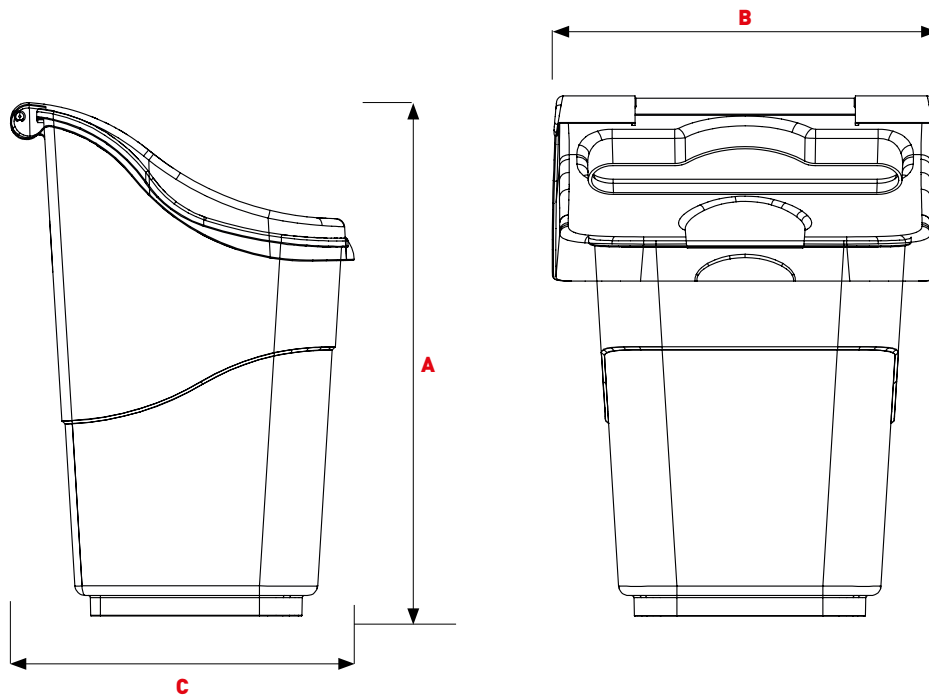

VORSORTIER- BEHÄLTER BUROCITY 30L

SULO®

Sortierung im Büro

BUROCITY 30L

Ein Behälter, zwei Abfallfraktionen im Büro

- Dieser Sortierbehälter ist eine beliebte Lösung für die Abfallsortierung im Büro
- Geeignete Einsätze für normale Abfälle, Papiere und Dokumente
- Leicht zu reinigen durch glatte Oberflächen und abgerundete Innenecken
- Hergestellt aus robustem und widerstandsfähigem HDPE
- Erhältlich in verschiedenen Farben

Dimensionen

A	Höhe in mm ~	500
B	Breite in mm ~	350
C	Tiefe in mm ~	350

Volumen

Nennvolumen (l)	30
Volumen für Abfall (l)	11
Volumen für Papier (l)	19
Gewicht (kg)	2,85

FARBEN

Rumpf

Grau
RAL 7021

Deckel

Blau
Pantone 2728 C

Gelb
RAL 1018

Grau
RAL 7043

sulo.de

DATA-PRESORTINGBIN-BUROCITY-30L-DE-1-0-210122

SULO®