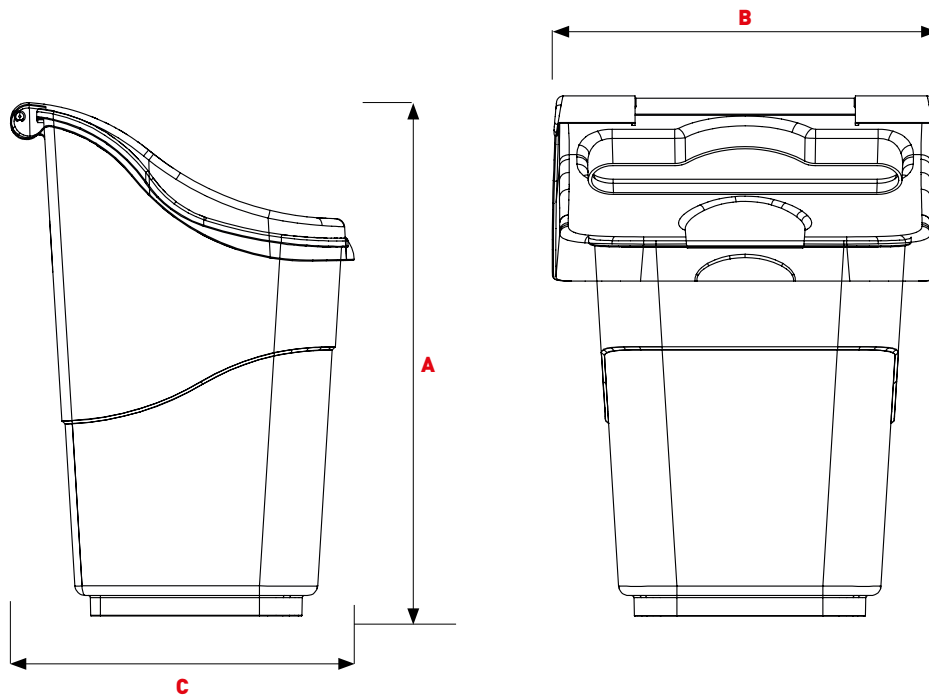

## Una papelera, dos fracciones de residuos en la oficina

- Este producto es una solución popular para la clasificación de residuos en la oficina
- Inserciones adecuadas para los residuos habituales, papeles y documentos
- Fácil de limpiar gracias a las superficies lisas y las esquinas internas redondeadas
- Fabricado en HDPE robusto y resistente
- Disponible en diferentes colores

### Dimensiones

<b>A</b>	Alto mm ~	500
<b>B</b>	Ancho mm ~	350
<b>C</b>	Fondo mm ~	350