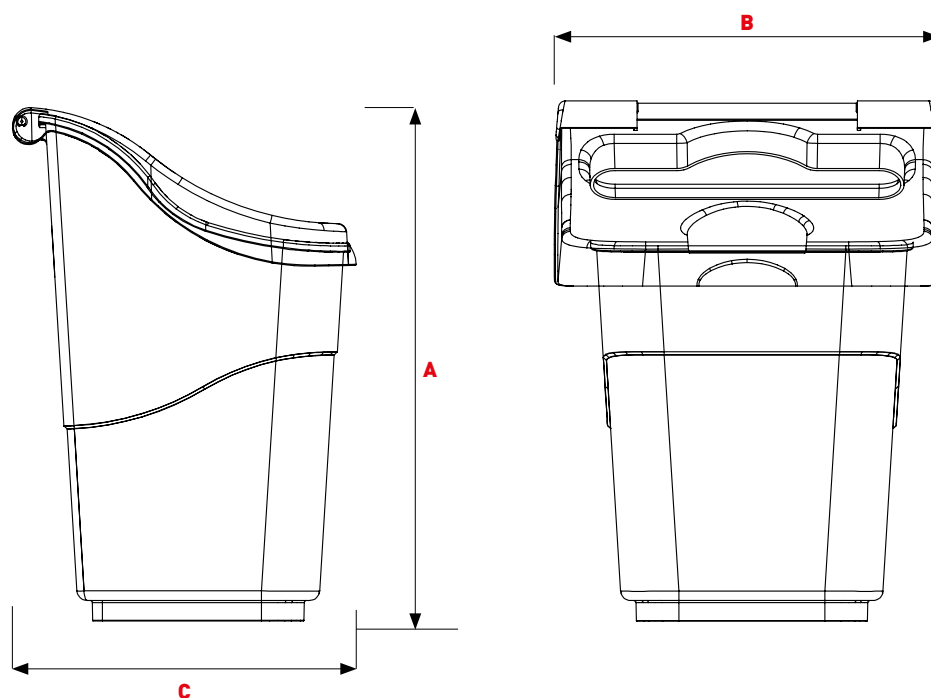

## Triage au bureau **BUROCITY 30L**

### Un bac, deux fractions de déchets au bureau

- Ce bac de tri est une solution populaire pour le tri des déchets au bureau.
- Inserts adaptés pour les déchets ordinaires et les papiers et documents
- Facile à nettoyer grâce aux surfaces lisses et aux coins internes arrondis
- Fabriquée en PEHD robuste et résistant
- Disponible en plusieurs couleurs

### Dimensions

<b>A</b>	Hauteur totale en mm ~	500
<b>B</b>	Largeur totale en mm ~	350
<b>C</b>	Profondeur en mm ~	350

### Poids

Volume total (l)	30
Volume pour les déchets (l)	11
Volume pour le papier (l)	19
Poids du corps (kg)	2,85