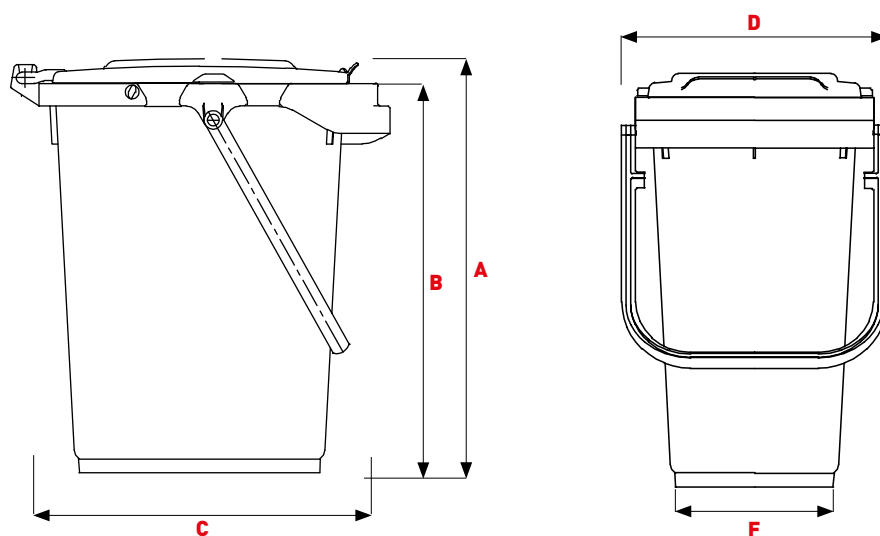

### La solution parfaite pour les ménages d'une seule personne

Avec un volume de 25 l, ce bac de pré-tri confortable est le plus petit de la gamme SULO équipé d'un peigne DIN pour une vidange régulière.

- Résistant à la pourriture, au gel, à la chaleur et à de nombreux produits chimiques.
- Une stabilisation spéciale aux UV assure d'excellentes caractéristiques de vieillissement
- Équipé en standard d'un nid à copeaux conforme à la norme RAL GZ 951/1
- Compatible avec tous les systèmes d'identification et de pesage
- Facile à nettoyer grâce aux surfaces lisses et aux coins internes arrondis.
- Convient également pour le pré-tri intérieur ou comme bac XXS, juste à côté des MGB.
- Le bac idéal pour les ménages d'une personne, qui accumule moins de déchets que 60 litres (taille la plus petite).

## Dimensions

<b>A</b>	Hauteur totale en mm ~	451
<b>B</b>	Hauteur en mm ~	425
<b>C</b>	Profondeur du bac en mm ~	413
<b>D</b>	Largeur totale en mm ~	390
<b>E</b>	Largeur du fond en mm ~	410