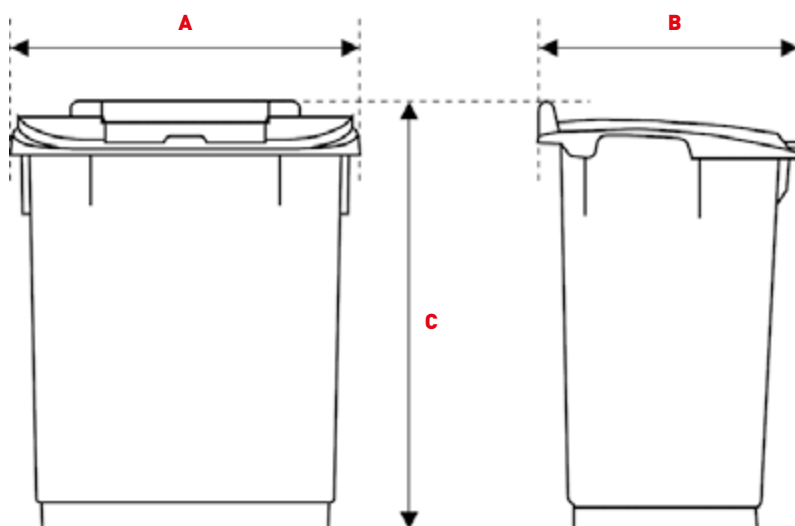

BACS DE PRÉ-TRI

MODULOBAC 35L / 50L

SULO®

Petits bacs, grandes solutions

MODULOBAC 35L / 50L

35L

La série de pré-sélections approuvées pour collecter, stocker et trier les déchets dans la cuisine et dans les bacs CITYBAC

- Les bacs de pré-tri Modulobac sont largement utilisés et bien accueillis.
- Les volumes de 35 l ont été conçus pour être intégrés dans des bacs CITYBAC de différentes tailles et peuvent être utilisés dans la cuisine également.
- Modulobac permet un stockage et un tri modulaires et variables des déchets.
- Facile à manipuler grâce à une poignée de transport confortable
- Une poignée métallique est disponible en option
- Grâce à sa taille, il est facile à localiser et son couvercle hermétique limite la propagation des odeurs.
- Facile à nettoyer grâce aux surfaces lisses et aux coins internes arrondis

50L

Dimensions 35L

A	Hauteur totale en mm ~	495
B	Largeur totale en mm ~	425
C	Profondeur en mm ~	305
	Poids en kg ~	2,2

Dimensions 50L

A	Hauteur totale en mm ~	554
B	Largeur totale en mm ~	490
C	Profondeur en mm ~	420
	Poids en kg ~	3,5