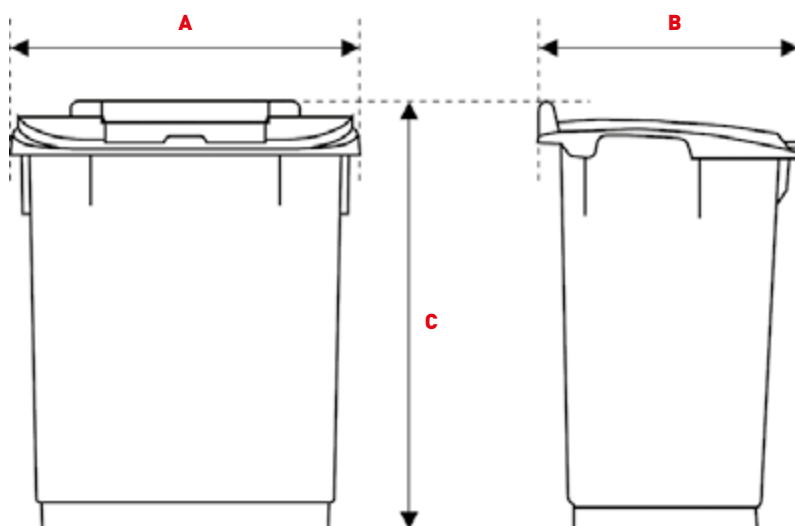

BACS DE PRÉ-TRI **MODULOBAC 35L**

SULO®

Petits bacs, grandes solutions

MODULOBAC 35L

35L

La série de pré-sélections approuvées pour collecter, stocker et trier les déchets dans la cuisine et dans les bacs CITYBAC

- Les bacs de pré-tri Modulobac sont largement utilisés et bien accueillis.
- Les volumes de 35 l ont été conçus pour être intégrés dans des bacs CITYBAC de différentes tailles et peuvent être utilisés dans la cuisine également.
- Modulobac permet un stockage et un tri modulaires et variables des déchets.
- Facile à manipuler grâce à une poignée de transport confortable
- Une poignée métallique est disponible en option
- Grâce à sa taille, il est facile à localiser et son couvercle hermétique limite la propagation des odeurs.
- Facile à nettoyer grâce aux surfaces lisses et aux coins internes arrondis

Dimensions 35L

A	Hauteur totale en mm ~	495
B	Largeur totale en mm ~	425
C	Profondeur en mm ~	305
	Poids en kg ~	2,2

COULEURS

Corps

Gris
RAL 7024

Couvercle

Bleu
RAL 5011

Vert
RAL 6009