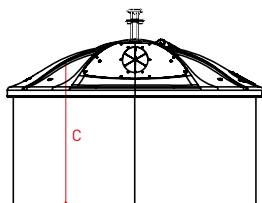

Consigne de tri
demi-lune sur
cuvelage beton

* all of the colours on demand

Iceberg® Semi

SPÉCIFICATIONS TECHNIQUES*

Semimax 1

Dimensions ~ (mm)*

A Diamètre Dôme	2000
B Hauteur Dome	419
C Hauteur depuis le sol	1258

Diecast Wood

Diecast Wood Grey

Iceberg® Semi

SPÉCIFICATIONS TECHNIQUES

SEMIMAX 1

SPÉCIFICATIONS TECHNIQUES

Dimensions Dôme	Ø 2000 mm, Hauteur: 419 mm
Hauteur Béton au-dessus du sol	839
Diamètre béton / diamètre du sol	1900
Hauteur à partir du sol	1258
Volume utile	3,96 - 3,73
Poids Dôme	Change en fonction du flux
Poids maximum	Change en fonction du flux
Préhension	Simple Crochet, Kinshofer