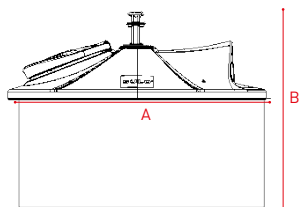

Consigne de tri
demi-lune sur
cuvelage beton

* all of the colours on demand

Iceberg® Semi

SPÉCIFICATIONS TECHNIQUES*

Semimax 1

Dimensions ~ (mm)*

A Diamètre Dôme	2000
B Hauteur Dome	419
C Hauteur depuis le sol	1258

Diecast Wood

Diecast Wood Grey

Iceberg® Semi

SPÉCIFICATIONS TECHNIQUES

SEMIMAX 1

SPÉCIFICATIONS TECHNIQUES

Dimensions Dôme	Ø 2000 mm, Hauteur: 419 mm
Hauteur Béton au-dessus du sol	839
Diamètre béton / diamètre du sol	1900
Hauteur à partir du sol	1258
Volume utile	3,96 - 3,73
Poids Dôme	Change en fonction du flux
Poids maximum	Change en fonction du flux
Préhension	Simple Crochet, Kinshofer