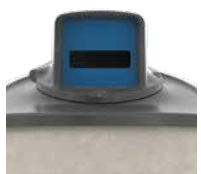

Papier Casquette
RAL 5015